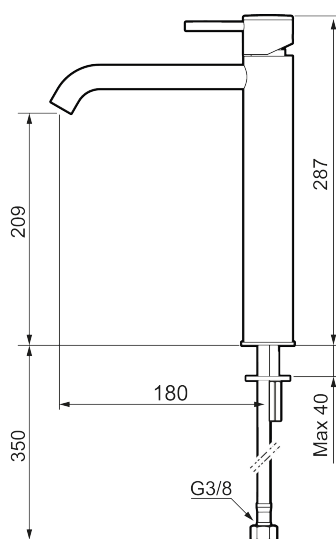

Unikke egenskaber

Tilbageløbssikring

MORA INXX II soft, high

INXX II håndvaskarmatur findes i tre forskellige højder, hvor high er et højt armatur, der er tilpasset vaskefade. I en forkromet, holdbar overflader og håndvaskarmaturets stilrene form højner INXX II soft badeværelsets standard og giver en følelse af kvalitet og elegance. Armaturet er testet og godkendt ud fra det gældende bygningsreglement og er energieffektivt, hvilket indebærer, at det giver et lavere vand- og energiforbrug uden at gå på kompromis med komforten. Bundventilen fås som tilbehør i samme overflader.

Om serien

INXX II er en elegant og tidløs serie i en palet af nøje udvalgte overflader. Kombinationen af høj kvalitet, stilfuldt design og vidunderlig komfort gør den til den ypperligste serie.

Artikel-nummer: 273021.CA **VVS:** 701491204 **Flow 3 bar:** 4,5 l/m
Beskrivelse: Krom

- Til håndvask.
- 180 mm fremspring.
- Keramisk tætning.
- Indbygget temperatur- og flowbegrænser.
- Flexible tilslutningsslanger.
- Hulmål Ø34-37 mm.