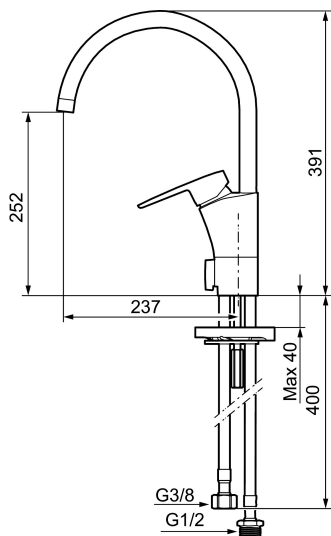

Mora Cera K5 keittiöhana pk-venttiilein

Keittiöstä on tullut seurustelutila ja luovuuden tyyssija koko perheelle. Modernin keittiöhanan täytyy näyttää hyvältä, toimia virheettömästi ja lisäksi edistää hyvää hygieniaa ja turvallisuutta. Siksi Mora Cera tarjoaa sitä, mitä keittiöön halutaan. Huolenpitoa ja laatuaikaa.

Tuote-nro: 242151 LVI: 6261249 Flow 3 bar: 7,9 l/m

Kuvaus: Kromattu, Soft PEX 3/8" liitäntä

- ESS-energiansäästötoiminto
- Keraaminen säätökasetti: pitkä käyttöikä ja pehmeä sulkeutuminen, joka estää paineiskut ja putkien paukkumiset
- Lämpötilan- ja vesimäärän esisäätö
- Eco-poresuutin
- Joustavat Soft PEX®-liitosletkut
- Juoksuputken rajoitus valittavissa 60°, 85°, 110° tai 360° (rajoitinsarja 60° tai 110° mukaan)
- Asennusreikä Ø35-37 mm
- Ääniluokka 1