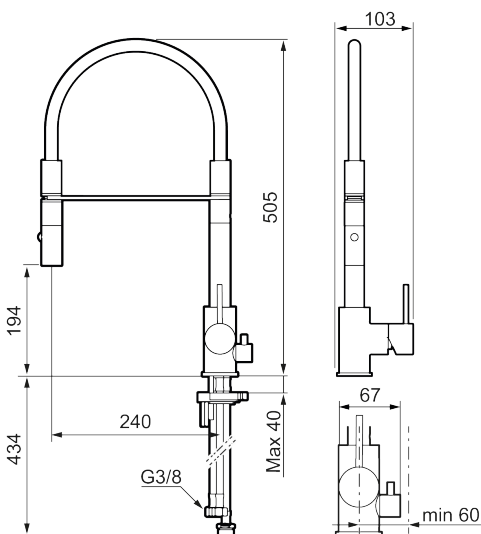

Tuote-nro: 272091.60CA **Flow 3 bar:** 6,0 l/m

Kuvaus: Kiiltävä messinki PVD

Ainutlaatuiset ominaisuudet

- Huuhtelusuutin 2 eri virtaamakuviolla (pore ja huuhtelu)
- Keraaminen säätökasetti: pitkä käyttöikä
- Lämpötilan- ja vesimäärän esisäätö
- Apk-venttiilein (vain kylmään veteen)
- Juoksuputken rajoitus valittavissa 60°, 85°, 110° tai 360°
- Joustavat Soft PEX®- liitosletkut 3/8" liitosmutterilla
- Asennusreikä Ø34-37 mm

NRO.	MA-NRO	LM	KUVAUS
1	409700.76AE		Käyttövipu täydellinen, harjattu nikkeli
2	409702.AE		Keraaminen säätöosa
3	S600057		Suutinosa, kromattu
3	S600057.12		Suutinosa, mattamusta
3	S600057.22		Suutinosa, mattavalkoinen
3	S600057.44		Suutinosa, mattaharma
3	S600057.60		Suutinosa, kiiltävä messinki PVD
3	S600057.62		Suutinosa, harjattu messinki PVD
3	S600057.76		Suutinosa, harjattu nikkeli
4	209565.AE		Juoksuputken rajoitinsarja
5	708843.AE		O-rengas (15,54 x 2,62), 2 kpl
6	S600055		Kiinnityssarja
7	S600308	6561329	Vakautusosa
8	409707.AE		Pesukoneventtiin tomiosa huoltoavaimin
9	409714.AE		Juoksuputki, täydellinen, kromattu
9	409714.12AE		Juoksuputki, täydellinen, mattamusta
9	409714.22AE		Juoksuputki, täydellinen, mattavalkoinen
9	409714.44AE		Juoksuputki, täydellinen, mattaharma
9	409714.60AE		Juoksuputki, täydellinen, kiiltävä messinki PVD
9	409714.62AE		Juoksuputki, täydellinen, harjattu messinki PVD
9	409714.76AE		Juoksuputki, täydellinen, harjattu nikkeli
10	S600231		Kiinnitysnippa