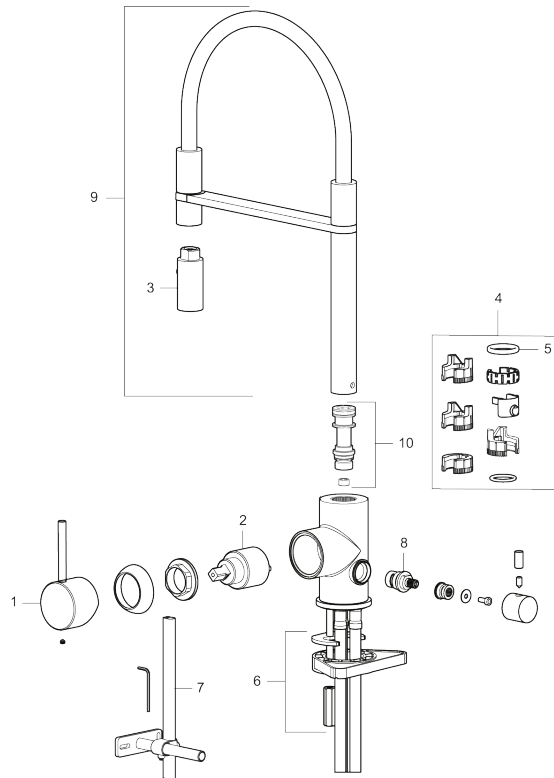

TUOTEKUVAUS

MORA INXX II miniprofi keittiöhana pk-venttiilein

Tyylikäs ja kestävä kiillotetun messingin sävy keittiön INXX II Miniprofi -vedensekoittimessa on moderni look. Kyseessä on erittäin korkea sekoitin, joka sopii erinomaisesti avokeittiöihin. Vedensekoitin on testattu ja hyväksytty nykyisten rakennusmääräysten mukaisesti, ja se on energiatehokas, minkä ansiosta se vähentää veden- ja energiankulutusta mukavuudesta tinkimättä.

Tietoja mallistosta

INXX II on elegantti ja ajaton mallisto, jonka väripaletti on huolellisesti valittu. Se tarjoaa täydellisen yhdistelmän huippulaatua, hillittyä designia ja erinomaista käyttömukavuutta.

Tuote-nro: 272091.60CA

Varaosalistaus

NRO.	MA-NRO	LM	KUVAUS
1	409700.AE		Käyttövipu täydellinen, kromattu
1	409700.12AE		Käyttövipu täydellinen, mattamusta
1	409700.22AE		Käyttövipu täydellinen, mattavalkoinen
1	409700.44AE		Käyttövipu täydellinen, mattaharma
1	409700.60AE		Käyttövipu täydellinen, kiiltävä messinki PVD
1	409700.62AE		Käyttövipu täydellinen, harjattu messinki PVD