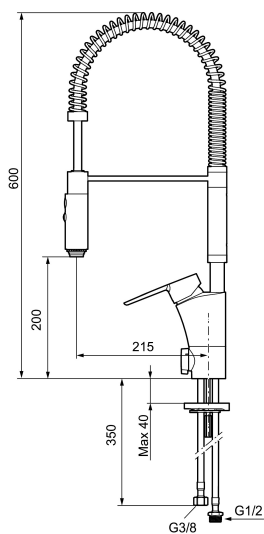

## MORA CERA miniprofi keukenmengkranen

Artikelnummer: 242311 Flow 3 bar: 10,3 l/m

Omschrijving: Chroom

- Met afsluiter voor vaatwasser, mengkraan, koudstart
- ESS (Energie Spaar Systeem)
- Soft closing principe met keramische afdichtingen
- Instelbare volumestroom- en temperatuurbegrenzing
- Slang, draaibare uitloop 60°, 85°, 110° of 360°
- Perlator met geconcentreerde en douchestraal
- Flexibele aansluitslangen 3/8" wartel
- Met keerkleppen vlg EN1717
- Kraangat Ø34-37 mm

# MORA CERA miniprofi keukenmengkranen

Artikelnummer: 242311

## Onderdelen lijst

NR.	ARTIKELNR.	OMSCHRIJVING
1	409331.AE	Mondstuk
2	409330.AE	Slang, Mora Izzy Mini-Profi
3	409336.AE	Afdichtingsringen, Mora Izzy Mini-Profi
4	409335.AE	Arm en mor, Mora Izzy Mini-Profi
5	409600.AE	Hendel, compleet
6	409392.AE	Kleurmarkering en schroef voor hendel
7	409391.AE	Afdekdop
8	409393.AE	Vergrendelingsmoer, met servicegereedschap
9	S600273	Keramisch patroon, met servicegereedschap
10	891096.AE	Servicegereedschap
11	409388.AE	Bevestigingsset, keuken
12	409340.AE	Stabilisatieset
13	209504.AE	Keramisch patroon voor vaatwasseraansluiting, met servicegereedschap
14	409104.AE	Vaatwasseraansluiting, met servicegereedschap

NR.	ARTIKELNR.	OMSCHRIJVING
15	409400.AE	Hendel voor vaatwasseraansluiting
16	439060.AE	Moer
17	S600056	Uitloop, compleet
18	209565.AE	Begrenzer draaihoek uitloop
19	708843.AE	O-ring (15,54 x 2,62), 2 St.