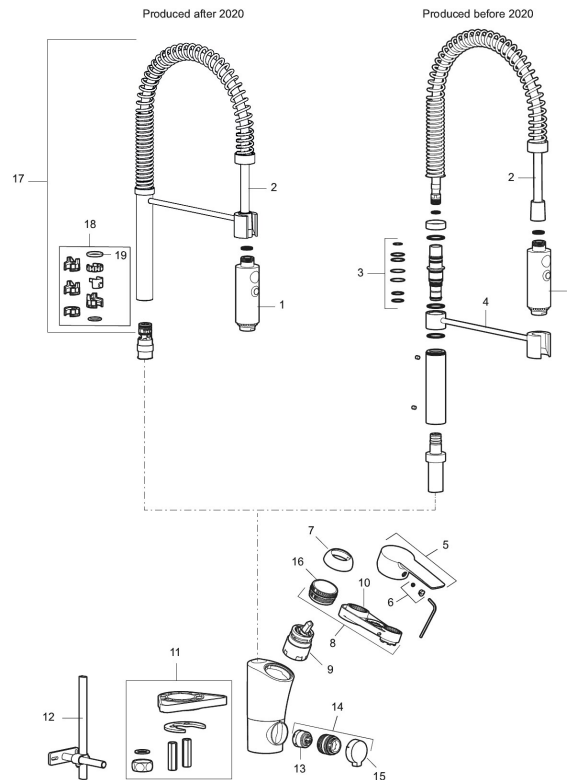

## MORA CERA miniprofi keukenmengkranen

Artikelnummer: 242311 Flow 3 bar: 10,3 l/m

Omschrijving: Chroom

- Met afsluiter voor vaatwasser, mengkraan, koudstart
- ESS (Energie Spaar Systeem)
- Soft closing principe met keramische afdichtingen
- Instelbare volumestroom- en temperatuurbegrenzing
- Slang, draaibare uitloop 60°, 85°, 110° of 360°
- Perlator met geconcentreerde en douchestraal
- Flexibele aansluitslangen 3/8" wartel
- Met keerkleppen vlg EN1717
- Kraangat Ø34-37 mm

# MORA CERA miniprofi keukenmengkranen

Artikelnummer: 242311

## Onderdelen lijst

NR.	ARTIKELNR.	OMSCHRIJVING
1	409331.AE	Mondstuk
2	409330.AE	Slang, Mora Izzy Mini-Profi
3	409336.AE	Afdichtingsringen, Mora Izzy Mini-Profi
4	409335.AE	Arm en mor, Mora Izzy Mini-Profi
5	409600.AE	Hendel, compleet
6	409392.AE	Kleurmarkering en schroef voor hendel
7	409391.AE	Afdekdop
8	409393.AE	Vergrendelingsmoer, met servicegereedschap
9	S600273	Keramisch patroon, met servicegereedschap
10	891096.AE	Servicegereedschap
11	409388.AE	Bevestigingsset, keuken
12	409340.AE	Stabilisatieset
13	209504.AE	Keramisch patroon voor vaatwasseraansluiting, met servicegereedschap
14	409104.AE	Vaatwasseraansluiting, met servicegereedschap

NR.	ARTIKELNR.	OMSCHRIJVING
15	409400.AE	Hendel voor vaatwasseraansluiting
16	439060.AE	Moer
17	S600056	Uitloop, compleet
18	209565.AE	Begrenzer draaihoek uitloop
19	708843.AE	O-ring (15,54 x 2,62), 2 St.