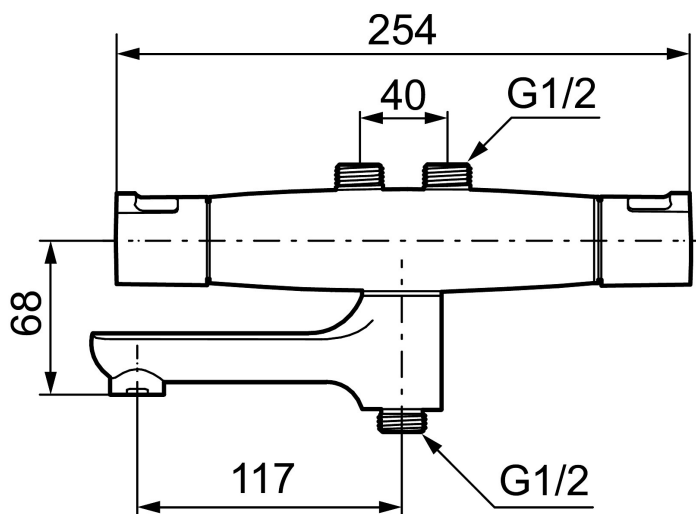

MORA CERA T4 badkarsblandare

I Mora Cera har vi eftersträvat den perfekta kombinationen mellan hög komfort, låg vattenförbrukning och ett modernt formspråk. Med den senaste utvecklingen inom energiteknik, har vi till exempel halverat vattenförbrukningen i duschen - utan att kompromissa på komforten. Jämn temperatur i dusch och bad gör blandaren säker att använda för hela familjen.

Art.nr: 246050 RSK: 8344183

Utförande: Krom, 40 c/c, röranslutning upp

- Utloppspip med inbyggd omkastare
- Säkerhetsspärr 38° och 42°
- Eco-stopp
- Piputsprång från vägg 171 mm
- Inklusive avtätat väggfäste
- Återströmningsskydd enligt EU-standard SS-EN 1717
- Extra greppvänliga vred, godkänd av reumatikerförbundet