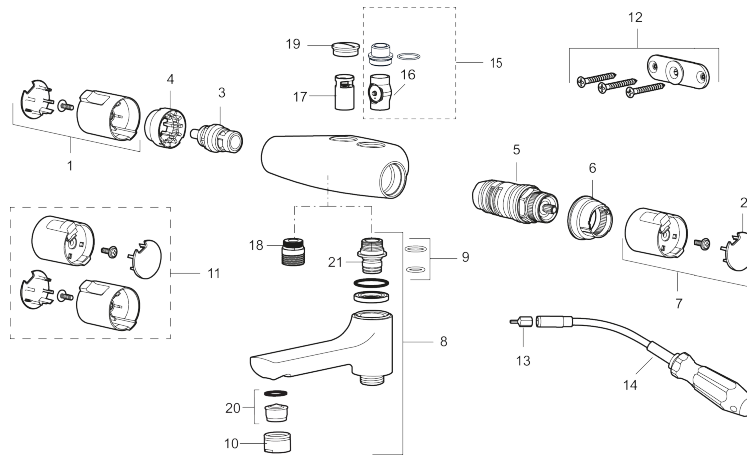

Art.nr: 246050 RSK: 8344183

Utförande: Krom, 40 c/c, röranslutning upp

- Utloppspip med inbyggd omkastare
- Säkerhetsspärr 38° och 42°
- Eco-stopp
- Piputsprång från vägg 171 mm
- Inklusive avtätat väggfäste
- Återströmningsskydd enligt EU-standard SS-EN 1717
- Extra greppvänliga vred, godkänd av reumatikerförbundet

PRODUKTBESKRIVNING

MORA CERA T4 badkarsblandare

I Mora Cera har vi eftersträvat den perfekta kombinationen mellan hög komfort, låg vattenförbrukning och ett modernt formspråk. Med den senaste utvecklingen inom energiteknik, har vi till exempel halverat vattenförbrukningen i duschen - utan att kompromissa på komforten. Jämn temperatur i dusch och bad gör blandaren säker att använda för hela familjen.

Art.nr: 246050

RSK: 8344183

Reservdelslista

NR.	ART.NR	RSK	BESKRIVNING
1	409653.AA	8345188	Mängdvred, komplett, krom, butiksförpackad
2	409658.AA	8345190	Täcklock, krom, butiksförpackad
3	409354.AA	8345137	Keramiskt överstycke, butiksförpackad
4	708079.AE		Eco, stoppring, avstängning
5	708764.AE	8345114	Termostatinsats
6	209556.AE	8345184	Stoppring, temperatur
7	409654.AA	8345189	Temperaturvred, komplett, krom, butiksförpackad
8	409656	8344876	Utloppspip för ombyggnad av duschblandare
9	209519.AE	8938340	O-ringar
10	131415.AE	8281512	Hylsa M24 utv., 15 mm, krom
11	409650.AA	8345187	Mängd- och temperaturvred, komplett, krom, butiksförpackad
12	159006.AE	8187806	Väggfäste Mora Cera 40 c/c, komplett
13	159027.AE	8345938	3 mm bits för böjbar nyckel
14	891019.AE	8186887	Hylsnyckel, böjbar
15	409320	8187807	Vaska ombyggnadssats
16	109196.AE	8345618	Insats med backventil, Vaska

NR.	ART.NR	RSK	BESKRIVNING
17	129098.AE	8345617	Backventil (2 st)
18	409659.AE	8187025	Utloppsnyckel M18x1xG1/2
19	129369.AE	8295360	Tätningsslöck
20	139783.AE	8281546	Strålsamlarinsats, 20–24 l/min vid 3 bar
21	209494.AE	8314141	Nyckel, till badkarsblandare