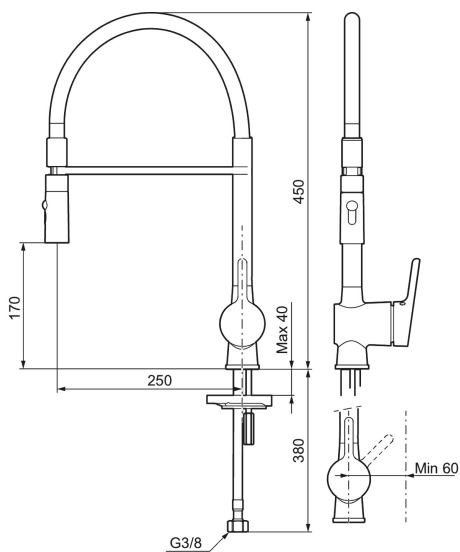

## MORA ONE Miniprofi

**Tuote-nro:** 262081.0011 **LVI:** 6261246 **Flow 3 bar:** 8,7 l/m

**Kuvaus:** Kromattu, musta letku

- Kaksi suihkumuotoa (pore ja suihku)
- Keraaminen säätöosa
- Lämpötilan ja vesimäärän esisäätö
- Eco-poresuutin
- Juoksuputken rajoitus 60°, 85°, 100° tai 360°
- Joustavat Soft PEX<sup>®</sup>-liitosletkut
- Imusuojattu EU-standardin EM1717 mukaan
- Asennusreikä Ø34-37 mm

Ainutlaatuiset ominaisuudet

**Varaosalistaus**

NRO.	MA-NRO	LVI	KUVAUS
1	409560.AE		Käyttövipu , täydellinen
2	409580.AE		Peitelevy
3	409570.AE		Lukitusnasta, sis. huoltotyökalun
4	891096.AE	6432025	Huoltotyökalu
5	409403.AE	6432018	Keraaminen säätöosa, sis.huoltotyökalun
5	409405.AE	6432024	Keraaminen säätöosa, Turbo, sis. huoltotyökalun
6	409565.AE		Poresuutin M24 uk., 5 l/min 200–600 kPa
7	409387.AE		Kiinnityssarja, pesuallashana
8	S600206		Itsesulkeutuva käsisuihku, kromattu
9	130732.AE	6565461	Käsisuihkun seinäripustin
10	S600207		Suihkuletku 1500 mm, kromattu
11	409450.AE	6432177	Säätöosa huoltoavaimin, sis. huoltotyökalun
12	409561.AE		Juoksuputki, täydellinen
13	409569.AE		Poresuutin M24 uk., 9–11 l/min 300 kPa
14	209565.AE		Juoksuputken rajoitinsarja
15	708843.AE		O-rengas (15,54 x 2,62), 2 kpl
16	708779.AE		Kiinnityssarja, keittiöhana
17	409340.AE	6432210	Keittiöhanan tukilevy
18	409563.AE		Juoksuputki, täydellinen, läpinäkyvä letku

NRO.	MA-NRO	LM	KUVAUS
18	409563.0011		Juoksuputki, täydellinen, musta letku
18	409563.0015		Juoksuputki, täydellinen, vaaleanpunainen letku
18	409563.0020		Juoksuputki, täydellinen, valkoinen letku
18	409563.0024		Juoksuputki, täydellinen, ruskea letku
18	409563.0042		Juoksuputki, täydellinen, harmaa letku
18	409563.0084		Juoksuputki, täydellinen, sininen letku
19	409564.AE		Suutinos
20	S600061		Tukivarren vastakappale
21	209563.AE		Jalustarengas, keittiöhanat