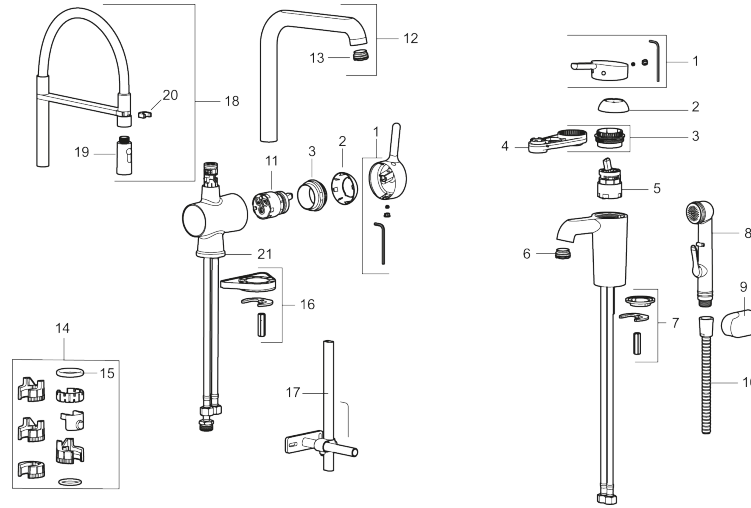

## MORA ONE Miniprofi

**Tuote-nro:** 262081.0011 **LVI:** 6261246 **Flow 3 bar:** 8,7 l/m

**Kuvaus:** Kromattu, musta letku

- Kaksi suihkumuotoa (pore ja suihku)
- Keraaminen säätöosa
- Lämpötilan ja vesimäärän esisäätö
- Eco-poresuutin
- Juoksuputken rajoitus 60°, 85°, 100° tai 360°
- Joustavat Soft PEX<sup>®</sup>-liitosletkut
- Imusuojattu EU-standardin EM1717 mukaan
- Asennusreikä Ø34-37 mm

Ainutlaatuiset ominaisuudet

**Varaosalistaus**

NRO.	MA-NRO	LVI	KUVAUS
1	409560.AE		Käyttövipu , täydellinen
2	409580.AE		Peitelevy
3	409570.AE		Lukitusnasta, sis. huoltotyökalun
4	891096.AE	6432025	Huoltotyökalu
5	409403.AE	6432018	Keraaminen säätöosa, sis.huoltotyökalun
5	409405.AE	6432024	Keraaminen säätöosa, Turbo, sis. huoltotyökalun
6	409565.AE		Poresuutin M24 uk., 5 l/min 200–600 kPa
7	409387.AE		Kiinnityssarja, pesuallashana
8	S600206		Itsesulkeutuva käsisuihku, kromattu
9	130732.AE	6565461	Käsisuihkun seinäripustin
10	S600207		Suihkuletku 1500 mm, kromattu
11	409450.AE	6432177	Säätöosa huoltoavaimin, sis. huoltotyökalun
12	409561.AE		Juoksuputki, täydellinen
13	409569.AE		Poresuutin M24 uk., 9–11 l/min 300 kPa
14	209565.AE		Juoksuputken rajoitinsarja
15	708843.AE		O-rengas (15,54 x 2,62), 2 kpl
16	708779.AE		Kiinnityssarja, keittiöhana
17	409340.AE	6432210	Keittiöhanan tukilevy
18	409563.AE		Juoksuputki, täydellinen, läpinäkyvä letku

NRO.	MA-NRO	LM	KUVAUS
18	409563.0011		Juoksuputki, täydellinen, musta letku
18	409563.0015		Juoksuputki, täydellinen, vaaleanpunainen letku
18	409563.0020		Juoksuputki, täydellinen, valkoinen letku
18	409563.0024		Juoksuputki, täydellinen, ruskea letku
18	409563.0042		Juoksuputki, täydellinen, harmaa letku
18	409563.0084		Juoksuputki, täydellinen, sininen letku
19	409564.AE		Suutinos
20	S600061		Tukivarren vastakappale
21	209563.AE		Jalustarengas, keittiöhanat