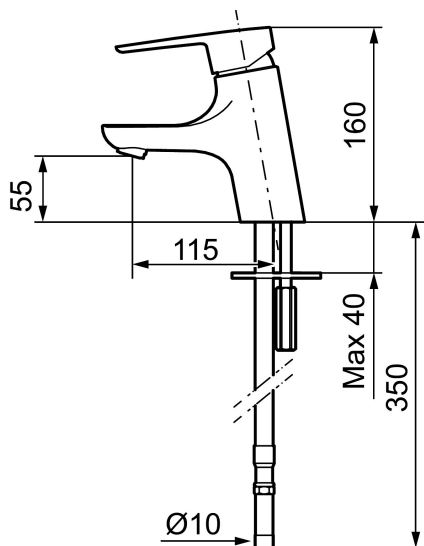

Ainutlaatuiset ominaisuudet

Mora Cera B5 pesuallashana

Kylpyhuone on paikka rentoutumiselle, nautinnolle ja palautumiselle. Joten täytä se tunteella. Säästä energiaa rasittamatta itseäsi, suojaudu lämpötilavaihteluilta, suo itsellesi tavallista pidempi suihku hyvillä mielin. Mora Cera täyttää kylpyhuoneesi laatuajalla monella tapaa.

Tuote-nro: 243000.CA **LVI:** 6160647 **Flow 3 bar:** 4,8 l/m

Kuvaus: Kromattu, Soft PEX 10 mm

- ESS-energiansäästötoiminto
- Keraaminen säätökasetti: pitkä käyttöikä ja pehmeä sulkeutuminen, joka estää paineiskut ja putkien paukkumiset
- Lämpötilan- ja vesimäärän esisääto
- Eco-poresuutin (5l/min at 200–600 kPa)
- Joustavat Soft PEX[®]-liitosletkut
- Asennusreikä Ø33,5-37 mm
- Ääniluokka 1