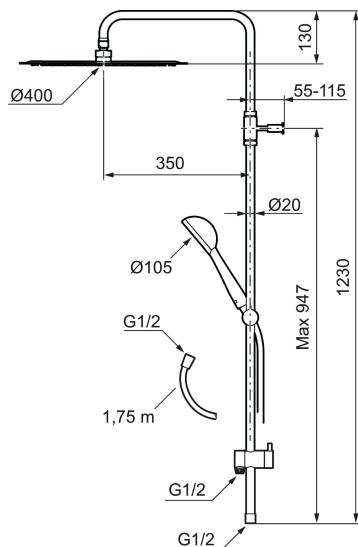

MORA ONE shower system

Teknisk innovasjon, håndverk og design er noen av kjennetegnene til serien Mora One. Den store takdusjen er perfekt når du skal skylle vekk dagens stress eller rett og slett la deg skjemme bort.

Thomas Sandell, arkitekt og designer har skapt en nøktern og elegant serie blandebatterier som på en stilfull og elegant forteller om brukervennlighet, skjønnhet og holdbarhet. Mora One er en komplett serie med badekarbatteri, dusjbatteri, dusjsett, takdusj, kjøkkenbatterier og servantbatterier.

Art.no.: 130017 NRF-nummer: 4290625 Flow 3 bar: 20,0 l/m

Utførende: Krom

- Dusjomkaster med keramisk tetning
- Hånddusj med svivel
- Med antikalksystem "Easy Clean"
- Hånddusj 9 l/min og takdusj 20 l/min
- Metallslange 1,75 m, PVC/BPA-fri innerslange
- Dusjstang kan kappes ved behov