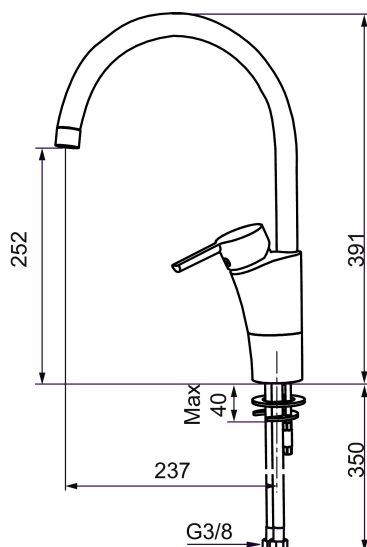

Unieke karaktereigenschappen

Type terugstroombeveiliging

MORA MMIX K5 keukenmengkraan

Artikelnummer: 732101.CA **Flow 3 bar:** 8,0 l/m

Omschrijving: Chroom, vaste doorstroomhoeveelheid 8 l/min bij 200–600 kPa

- ESS (Energie Spaar Systeem)
- Soft closing principe met keramische afdichtingen
- Instelbare volumestroom en temperatuurbegrenzing
- Eco (Energie- en waterbesparende volumestroombegrenzer)
- Draaibare uitloop 60°, 85°, 110° of 360°
- Flexible aansluitslangen 3/8"
- Goedgekeurd door de Zweedse Reuma Vereniging
- Lead Free (loodvrije messing)
- Kraangat Ø32-37 mm