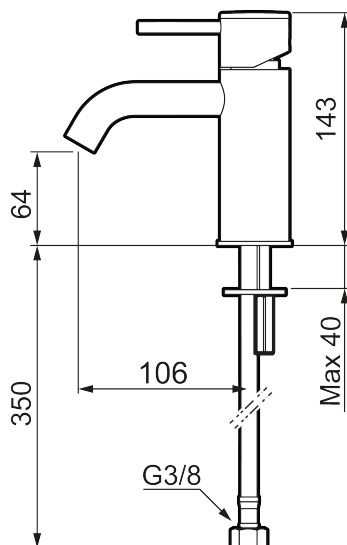

Unike funksjoner

Tilbakeslagssikring

MORA INXX II soft, small servantbatteri

INXX II servantkran finnes i tre ulike høyder der small er en lav kran som er tilpasset for mindre håndvask. Med en krommet holdbar nyanse og servantkranens stilrene form, øker INXX II soft baderommets komfort og gir en følelse av kvalitet og eleganse. Blandebatteriet er testet og godkjent ut fra gjeldende byggeregler og det er energieffektivt, noe som innebærer at man får et lavere vann- og energiforbruk uten å gi avkall på komforten. Bunnventil finnes som tilbehør i samme nyanse.

- Vannmengdebegrenser og temperatursperre
- Mora Eco konstantvannmengde 5 l/min ved 2-6 bar
- Fleksible Soft PEX®-rør med 3/8" mutter

PRODUKTBESKRIVNING

MORA INXX II soft, small servantbatteri

INXX II servantkran finnes i tre ulike høyder der small er en lav kran som er tilpasset for mindre håndvask. Med en krommet holdbar nyanse og servantkranens stilrene form, øker INXX II soft baderommets komfort og gir en følelse av kvalitet og eleganse. Blandebatteriet er testet og godkjent ut fra gjeldende byggeregler og det er energieffektivt, noe som innebærer at man får et lavere vann- og energiforbruk uten å gi avkall på komforten. Bunnventil finnes som tilbehør i samme nyanse.

NR.	ART. NO.	NRF-NUMMER	BESKRIVELSE
1	409701.60AE	4295009	Spak, komplett, polert messing PVD
1	409701.62AE	4295011	Spak, komplett, børstet messing PVD
2	409703.AE	4295014	Innsats
3	409706.AE	4295016	Strålesamler M16,5 utv., 5 l/min ved 2–6 bar
4	209518.AE	4294311	Festedetaljer, servantbatteri
5	409708.AE		Spak med ekstra lengde 172 mm, krom
5	409708.12AE		Spak med ekstra lengde 172 mm, matt sort
5	409708.22AE		Spak med ekstra lengde 172 mm, matt hvit
5	409708.44AE		Spak med ekstra lengde 172 mm, matt grå
5	409708.60AE		Spak med ekstra lengde 172 mm, polert messing PVD
5	409708.62AE		Spak med ekstra lengde 172 mm, børstet messing PVD