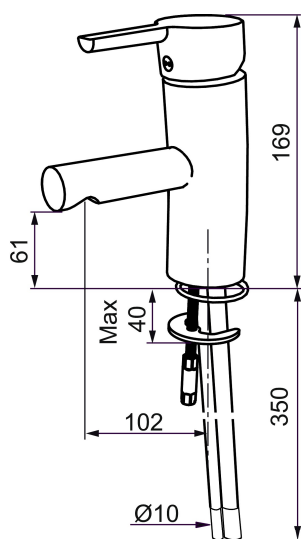

MORA MMIX B5 tvättställsblandare

Mora MMIX kombinerar en formskön och ergonomisk design med en energieffektiv insida. Designen präglas av en smeksam bøljsande geometri och förmedlar en tidlös och sammanhängande stil över hela serien. Vårt unika miljökoncept EcoSafe™ ligger till grund för utvecklingsarbetet och bidrar till låg energiförbrukning och långsiktig miljöhänsyn. Blandaren är blyfri.

Art.nr: 733000.CA RSK: 8344502 Flöde 3 bar: 4,7 l/min

Utförande: Krom, ansl. slät ände Ø10 mm, konstantflöde vid 2–6 bar

Unika egenskaper

Skyddsmodul 

- BVB ID 113619
- ESS (energisparsystem)
- Mjukstängning med keramisk tätning
- Omställbar flödesbegränsning och temperaturspär
- Eco (energi- och vattenbesparande strålsamlare)
- Flexibla anslutningsrör i metallomspunnen Soft PEX®
- Godkänd av reumatikerförbundet
- Lead Free (blyfri)
- Hålmått Ø33,5-37 mm