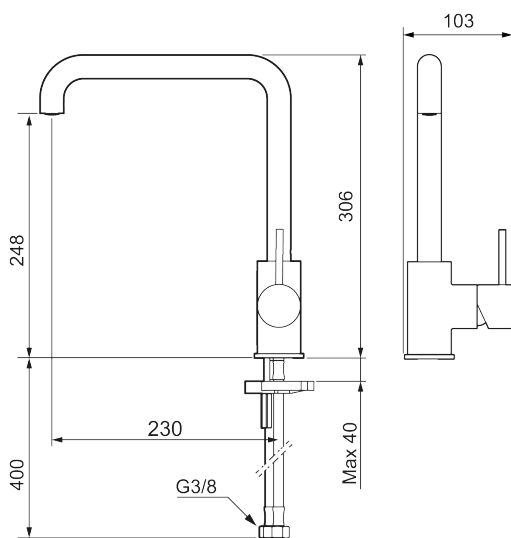

MORA INXX II sharp

Med den moderne holdbare nyansen polert messing og kjøkkenkranens sterke karakter tar INXX II sharp på en moderne og stilren måte en sentral plass på kjøkkenet. Blandebatteriet er testet og godkjent ut fra gjeldende byggeregler og det er energieffektivt, noe som innebærer at man får et lavere vann- og energiforbruk uten å gi avkall på komforten.

Om serien

INXX II er en elegant og tidløs serie i en palett av nøyte utvalgte nyanser. Kombinasjonen av høy kvalitet, stilren design og herlig komfort gjør den til den ultimate serien.

Art.no.:	NRF-nummer:	Flow 3 bar: 6,0
272051.60CA	4290505	l/m
Utførende: Polert messing PVD		

- Vannmengdebegrenser og temperatursperre
- Svingbar tut sperre 60°, 85°, 110° eller 360°
- Fleksible Soft PEX®-rør med 3/8" mutter
- For hull i benk Ø34-37 mm