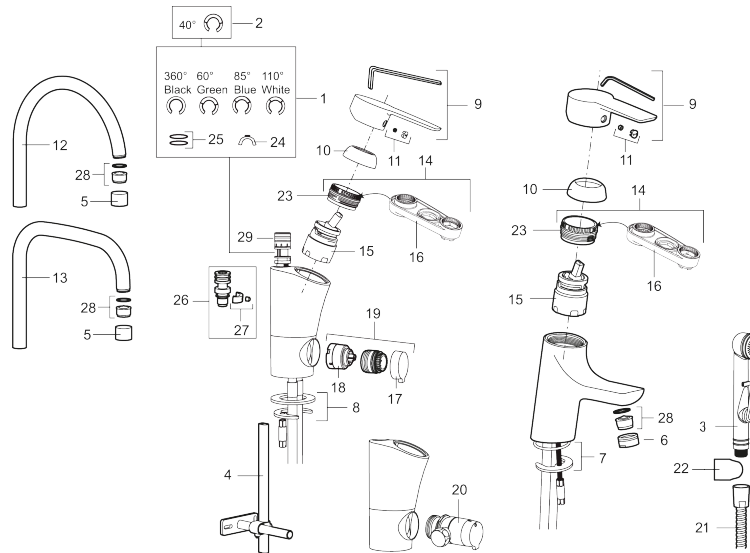

Tuote-nro: 242070 LVI: 6261198 Flow 3 bar: 7,9 l/m

Kuvaus: Kromattu, Soft PEX 10 mm

- ESS-energiansäästötoiminto
- Keraaminen säätökasetti: pitkä käyttöikä ja pehmeä sulkeutuminen, joka estää paineiskut ja putkien paukkumiset
- Lämpötilan- ja vesimäärän esisääto
- Eco-poresuutin
- Joustavat Soft PEX<sup>®</sup>-liitosletkut
- Juoksuputken rajoitus valittavissa 60°, 85°, 110° tai 360°
- Asennusreikä Ø35-37 mm
- Ääniluokka 1

**TUOTEKUVAUS**

## Varaosalistaus

NRO.	MA-NRO	LVI	KUVAUS
1	209524.AE	6432226	Juoksuputken rajoitinsarja
2	209543.AE		Juoksuputken rajoitinsarja 40°
3	S600206		Itsesulkeutuva käsisiuhku, kromattu
4	409340.AE	6432210	Keittiöhanaan tukilevy
5	131410.AE	6561140	Poresuuttimen hylsy M22 sis.
6	131413.AE	6561139	Poresuuttimen hylsy M24 ulk., 13 mm
7	409387.AE		Kiinnityssarja, pesuallashana
8	409388.AE		Kiinnityssarja, keittiöhanelle
9	409600.AE		Vipu, täydellinen
10	409391.AE		Peitelevy
11	409392.AE		Merkinasta ja vivun kiinnitysruuvi
12	409395.AE		Juoksuputki K5, täydellinen
13	409396.AE		Juoksuputki K7, täydellinen
14	409393.AE		Kiinnitysmutteri ja huoltotyökalu
15	S600273		Keraaminen säätöosa, sisältää huoltotyökalun
16	891096.AE	6432025	Huoltotyökalu
17	409400.AE		Pesukoneventtiin kahva

NRO.	MA-NRO	LM	KUVAUS
18	209504.AE	6258287	Pesukoneventtiin tomiosa huoltoavaimin
19	409104.AE	6258291	Pesukoneventtiili täydellinen
20	409399.AE		Liitossarja pöytämällin astianpesukoneelle
21	S600207		Suihkuletku 1500 mm, kromattu
22	130732.AE	6565461	Käsisuihkun seinäripustin
23	439060.AE		Lukitusnasta
24	309519.AE		Juoksuputken lukitsin
25	708843.AE		O-rengas (15,54 x 2,62), 2 kpl
26	109016.AE		Kiinnitysniippa
27	139595.AE		Rajoitinsarja
28	132205.AE	6561134	Poresuuttimen sisäosa, 5 l/min 200–600 kPa
28	131394.AE	6561135	Poresuuttimen sisäosa, 7–9 l/min 300 kPa
28	132408.AE	6561149	Poresuuttimen sisäosa, 8 l/min 200–600 kPa
29	S600018		Juoksuputken kiinnitysniippa, täydellinen