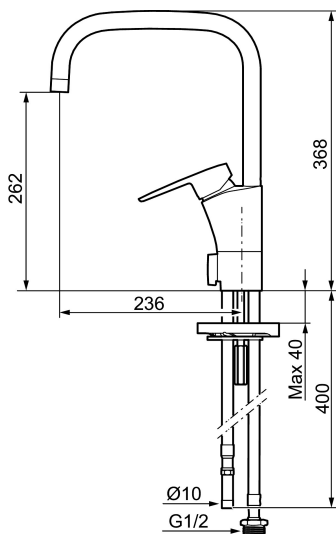

Mora Cera K7 keittiöhana pk-venttiilein

Keittiöstä on tullut seurustelutila ja luovuuden tyyssija koko perheelle. Modernin keittiöhanan täytyy näyttää hyvältä, toimia virheettömästi ja lisäksi edistää hyvää hygieniaa ja turvallisuutta. Siksi Mora Cera tarjoaa sitä, mitä keittiöön halutaan. Huolenpitoa ja laatuaikaa.

Tuote-nro: 242070 LVI: 6261198 Flow 3 bar: 7,9 l/m

Kuvaus: Kromattu, Soft PEX 10 mm

- ESS-energiansäästötoiminto
- Keraaminen säätökasetti: pitkä käyttöikä ja pehmeä sulkeutuminen, joka estää paineiskut ja putkien paukkumiset
- Lämpötilan- ja vesimäärän esisääto
- Eco-poresuutin
- Joustavat Soft PEX®-liitosletkut
- Juoksuputken rajoitus valittavissa 60°, 85°, 110° tai 360°
- Asennusreikä Ø35-37 mm
- Ääniluokka 1