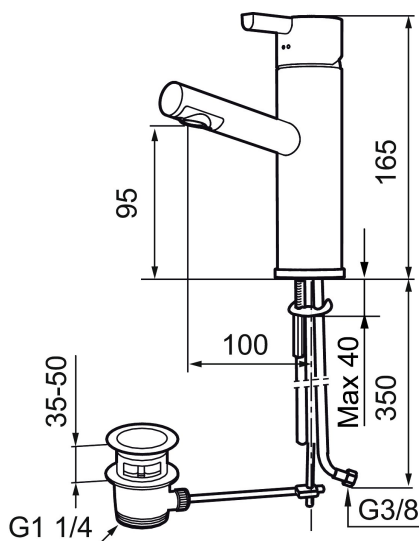

MORA REXX B5 tvättställsblandare

Mora Rexx är essensen av skandinavisk design och funktionalitet. Serien är minimalistisk och med enkelheten i fokus. Dess precision är dess innovation. När tradition och hantverk samsas med moderna tillverkningsmetoder och inspirerande formgivning, blir resultatet Mora Rexx. Här i form av en vacker tvättställsblandare med smart funktionalitet och lyftventil.

Art.nr: 707155.0011 RSK: 8344425 Flöde 3 bar: 7,0 l/min
Utförande: Krom/svart, med lyftventil

Unika egenskaper

Skyddsmodul 

- Med lyftventil
- ESS (energisparsystem)
- Keramisk tätning
- Omställbar flödesbegränsning och temperaturspär
- Flexibla anslutningsrör i metallomspunnen Soft PEX®
- Hålmått Ø32-37mm (Ø32-35 mm rekommenderas)