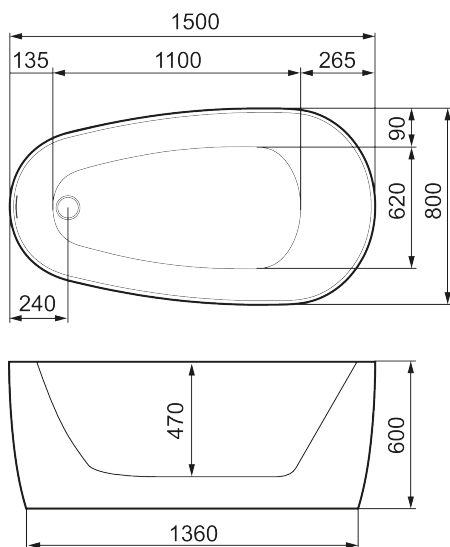

Unika egenskaper

MORA MARE VI (S)

MARE VI har en slimmad design med bara 15 mm tjock kant. Ena sidan är formad så att du ligger skönt i badet och på andra sidan kan du enkelt stå och duscha. Ett fristående ovallt badkar med mjuk och lockande form. Designen smälter perfekt in i badrummet.

I vilken färg du vill

Har du frågor angående produkter i färg kontakta oss och våra experter svarar snabbt.

Art.nr: 951106

Utförande: Vit, L1500 x B800 x H600

- Fristående badkar i akryl
- Enkelsidig modell
- Förmonterad vit bottenventil
- Överfyllnadsskydd i minimalistisk design
- Slimline
- Volym: 270 l
- Vikt: 42 kg