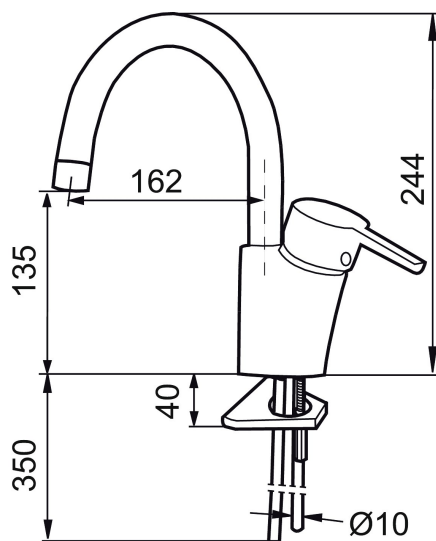

Art.nr: 733092 RSK: 8457279 Flöde 3 bar: 7,5 l/min

Utförande: Krom

### Unika egenskaper

Skyddsmodul

- ESS (energisparsystem)
- Mjukstängning med keramisk tätning
- Fast, eller fullt svängbar pip
- Flexibla anslutningsrör i metallomspunnen Soft PEX®
- Godkänd av reumatikerförbundet
- Lead Free (blyfri)
- Hålmått Ø32-37 mm