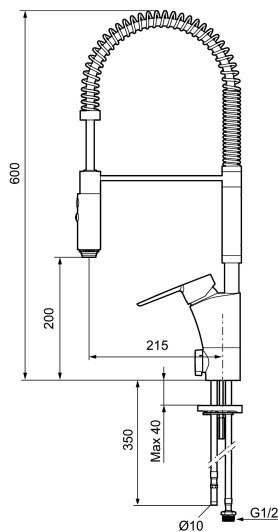

Ainutlaatuiset ominaisuudet

Mora Cera Miniprofi pk-venttiilein

Tuote-nro: 242310 **LVI:** 6261211 **Flow 3 bar:** 10,3 l/m

Kuvaus: Kromattu, Soft PEX 10 mm

- Pesukoneventtiilein
- ESS-energiansäästötoiminto
- Yhdistetty keittiöhana ja esihuuhtelulaite
- Keraaminen säätökasetti: pitkä käyttöikä ja pehmeä sulkeutuminen, joka estää paineiskut ja putkien paukkumiset
- Lämpötilan- ja vesimäärän esisäätö
- Joustavat Soft PEX[®]-liitosletkut
- Asennusreikä Ø34-37 mm
- Ääniluokka 1