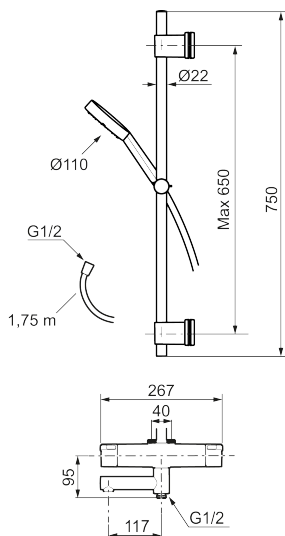

Unika egenskaper

MMIX II bath & shower kit Vaska

MMIX II bath & shower kit har nydesignad handdusch samt uppdaterad termostat. Precis som med alla andra produkter från Mora kännetecknas denna eleganta kromade dusch av genomtänkta detaljer och hög kvalitet. En produkt som håller vad den lovar in i minsta detalj.

Art.nr: 334045 RSK: 8283445 Flöde 3 bar: 22,9 l/min

Utförande: Krom, 40 c/c, inlopp upp

Består av:

MORA MMIX II badkarsblandare:

- Utloppspip med inbyggd omkastare
- Tryckbalanserad termostatinsats
- Med reversibelt överstycke
- Säkerhetsspärr 38°
- Eco-stopp
- Lead Free (blyfri)
- Återströmningskydd enligt EU-standard SS-EN 1717
- OBS! Ej för genomgående rördragning "Vaska"

MORA MMIX II duschanordning (art.nr. 331300)

- Metallomspunnen slang 1750 mm, PVC- och BPA-fri innerslang
- Med fäste för montering på rör 40 c/c
- Med antikalksystemet "Easy-Clean"