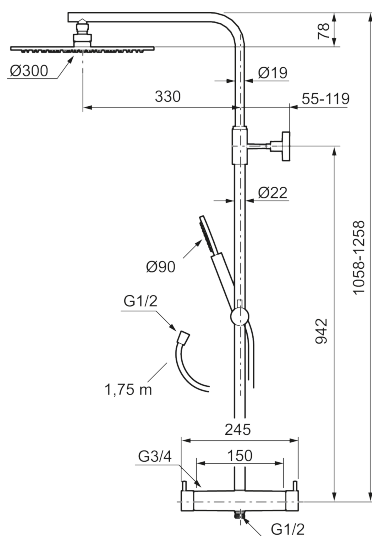

- Sikkerhetsbatteri med takdusj
- Trykk- og termostatstyrt
- Eco mengdeknapp
- Sperreknapp 38°C
- Med keramisk reversibel overdel
- Med tilbakeslagsventiler etter standard EN 1717
- Med antikalksystem "Easy Clean"
- Hånddusj 7,5 l/min og takdusj 11 l/min
- Metallslange 1,75 m, PVC/BPA-fri innerslange
- Justerbar stang
- OBS! Dekkskiver og anslutningskupper bestilles separat