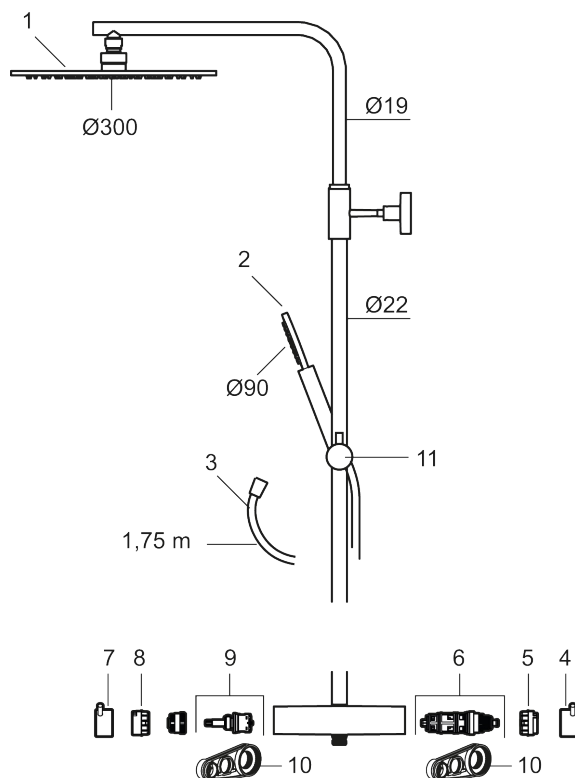

PRODUKTBESKRIVNING

MORA INXX II shower system kit (inkl. dekkskiver)

Med den elegante holdbare nyansen børstet messing forener INXX II klassisk design med høy ytelse og tilbyr en jevn temperatur, høy komfort og et sterkt vern mot skålding. Takdusjens store, tynne taksil gjør at dusjen passer like bra i et baderom med sterk karakter og effektfulle former som i et stilrent baderom skapt for avkoblende stunder. Blandebatteriet er testet og godkjent ut fra gjeldende byggeregler og det er energieffektivt, noe som innebærer at man får et lavere vann- og energiforbruk uten å gi avkall på komforten. INXX II er serien som tilbyr en vannopplevelse i verdensklasse.

Om serien

INXX II er en elegant og tidløs serie i en palett av nøye utvalgte nyanser. Kombinasjonen av høy kvalitet, stilren design og herlig komfort gjør den til den ultimate serien.

Art.no.: 271905.62

NRF-nummer: 4290568

Reservedelsliste

NR.	ART. NO.	NRF-NUMMER	BESKRIVELSE
1	130348	4295038	Dusjkopp Ø300 mm m/kuleledd, krom
1	130348.12	4295039	Dusjkopp Ø300 mm m/kuleledd, matt sort
1	130348.22	4295041	Dusjkopp Ø300 mm m/kuleledd, matt hvit
1	130348.44	4295042	Dusjkopp Ø300 mm m/kuleledd, matt grå