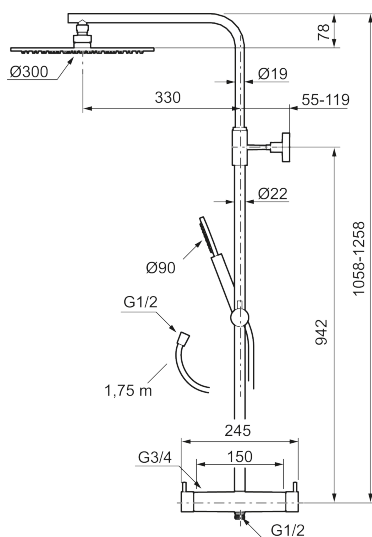

MORA INXX II shower system kit (inkl. dekkskiver)

Med den elegante holdbare nyansen børstet messing forener INXX II klassisk design med høy ytelse og tilbyr en jevn temperatur, høy komfort og et sterkt vern mot skålding. Takdusjens store, tynne taksil gjør at dusjen passer like bra i et baderom med sterk karakter og effektfulle former som i et stilrent baderom skapt for avkoblende stunder. Blandebatteriet er testet og godkjent ut fra gjeldende byggeregler og det er energieffektivt, noe som innebærer at man får et lavere vann- og energiforbruk uten å gi avkall på komforten. INXX II er serien som tilbyr en vannopplevelse i verdensklasse.

Om serien

INXX II er en elegant og tidløs serie i en palett av nøyte utvalgte nyanser. Kombinasjonen av høy kvalitet, stilren design og herlig komfort gjør den til den ultimate serien.

Art.no.: 271905.62 NRF-nummer: 4290568 Flow 3 bar: 11,3 l/m
Utførende: Børstet messing PVD, inkl. 2 x dekkskiver

- Sikkerhetsbatteri med takdusj
- Trykk- og termostatstyrt
- Eco mengdeknapp
- Sperreknapp 38°C
- Med keramisk reversibel overdel
- Med tilbakeslagsventiler etter standard EN 1717
- Med antikalksystem "Easy Clean"
- Hånddusj 7,5 l/min og takdusj 11 l/min
- Metallslange 1,75 m, PVC/BPA-fri innerslange
- Justerbar stang