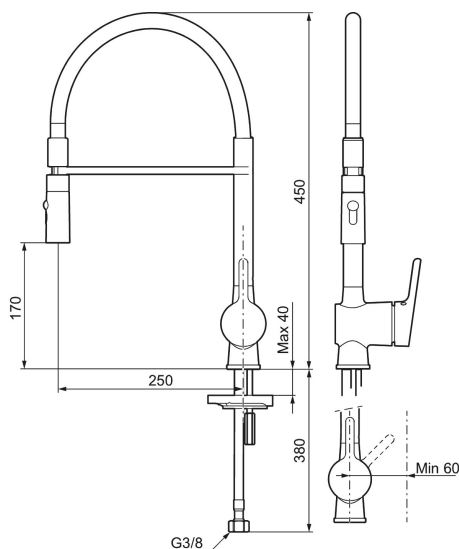

Unika egenskaper

Skyddsmodul

MORA ONE miniprofi köksblandare

Mora One Miniprofi är kanske den kran som sticker ut allra mest i Thomas Sandells serie för Mora Armatur. Med sin säregna form blir den en modern och iögonfallande detalj i ditt kök, samtidigt som vi försett den med avancerad teknik.

Art.nr: 262081.0015 RSK: 8310709

Utförande: Krom, med rosa slang

- 2-stråligt munstycke (normal och sköljstråle)
- Mjukstängning med keramisk tätning
- Omställbar flödesbegränsning och temperaturspär
- Eco (energi- och vattenbesparande strålsamlare)
- Svängbar pip 60°, 85°, 110° eller 360°
- Flexibla anslutningsrör i metallomspunnen Soft PEX®
- Återströmningskydd enligt EU-standard SS-EN 1717
- Hålmått Ø34-37 mm

PRODUKTBESKRIVNING

MORA ONE miniprofi köksblandare

Mora One Miniprofi är kanske den kran som sticker ut allra mest i Thomas Sandells serie för Mora Armatur. Med sin säregna form blir den en modern och iögonfallande detalj i ditt kök, samtidigt som vi försett den med avancerad teknik.

Art.nr: 262081.0015

RSK: 8310709

Reservdelslista

NR.	ART.NR	RSK	BESKRIVNING
1	409560.AE	8393985	Spak, komplett
2	409580.AE	8386087	Täckhylsa
3	409570.AE	8386086	Fästnippel för insats, inkl serviceverktyg
4	891096.AE	8345921	Serviceverktyg
5	409403.AE	8345132	Keramikinsats, inkl serviceverktyg
5	409405.AE	8345205	Keramikinsats, Turbo, inkl serviceverktyg
6	409565.AE	8281449	Strålsamlare M24 utv., 5 l/min vid 2–6 bar
7	409387.AE	8346912	Fästdetaljer, tvätt
8	S600206	8233049	Självstängande handdusch, krom
9	130732.AE	8184186	Handduschhållare
10	S600207	8236647	Högtrycksslang, 1,5 m, krom
11	409450.AE	8591987	Keramikinsats, 20 l/min, inkl. serviceverktyg
12	409561.AE	8393986	Utloppspip, komplett
13	409569.AE	8281451	Strålsamlare M24 utv., 9–11 l/min vid 3 bar
14	209565.AE		Spärrsegment
15	708843.AE	8295357	O-ring (15,54 x 2,62), 2 st