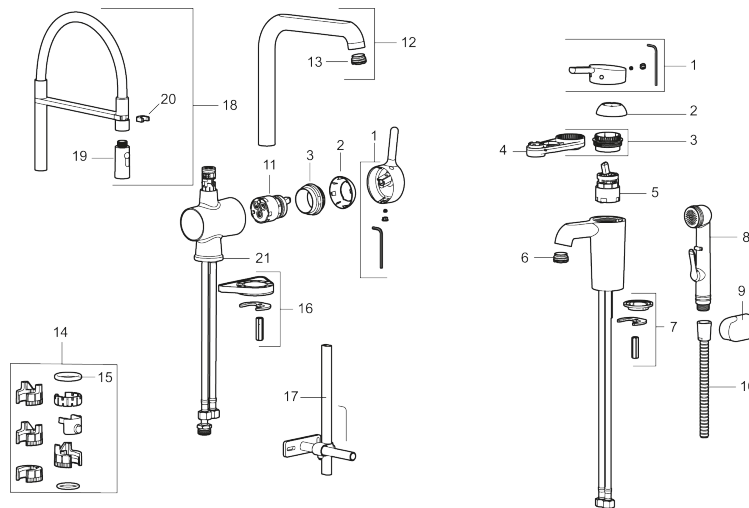

Unika egenskaper

Skyddsmodul

MORA ONE miniprofi köksblandare

Mora One Miniprofi är kanske den kran som sticker ut allra mest i Thomas Sandells serie för Mora Armatur. Med sin säregna form blir den en modern och iögonfallande detalj i ditt kök, samtidigt som vi försett den med avancerad teknik.

Art.nr: 262081.0015 RSK: 8310709

Utförande: Krom, med rosa slang

- 2-stråligt munstycke (normal och sköljstråle)
- Mjukstängning med keramisk tätning
- Omställbar flödesbegränsning och temperaturspär
- Eco (energi- och vattenbesparande strålsamlare)
- Svängbar pip 60°, 85°, 110° eller 360°
- Flexibla anslutningsrör i metallomspunnen Soft PEX®
- Återströmningskydd enligt EU-standard SS-EN 1717
- Hålmått Ø34-37 mm

PRODUKTBESKRIVNING

MORA ONE miniprofi köksblandare

Mora One Miniprofi är kanske den kran som sticker ut allra mest i Thomas Sandells serie för Mora Armatur. Med sin säregna form blir den en modern och iögonfallande detalj i ditt kök, samtidigt som vi försett den med avancerad teknik.

Art.nr: 262081.0015

RSK: 8310709

Reservdelslista

NR.	ART.NR	RSK	BESKRIVNING
1	409560.AE	8393985	Spak, komplett
2	409580.AE	8386087	Täckhylsa
3	409570.AE	8386086	Fästnippel för insats, inkl serviceverktyg
4	891096.AE	8345921	Serviceverktyg
5	409403.AE	8345132	Keramikinsats, inkl serviceverktyg
5	409405.AE	8345205	Keramikinsats, Turbo, inkl serviceverktyg
6	409565.AE	8281449	Strålsamlare M24 utv., 5 l/min vid 2–6 bar
7	409387.AE	8346912	Fästdetaljer, tvätt
8	S600206	8233049	Självstängande handdusch, krom
9	130732.AE	8184186	Handduschhållare
10	S600207	8236647	Högtrycksslang, 1,5 m, krom
11	409450.AE	8591987	Keramikinsats, 20 l/min, inkl. serviceverktyg
12	409561.AE	8393986	Utloppspip, komplett
13	409569.AE	8281451	Strålsamlare M24 utv., 9–11 l/min vid 3 bar
14	209565.AE		Spärrsegment
15	708843.AE	8295357	O-ring (15,54 x 2,62), 2 st