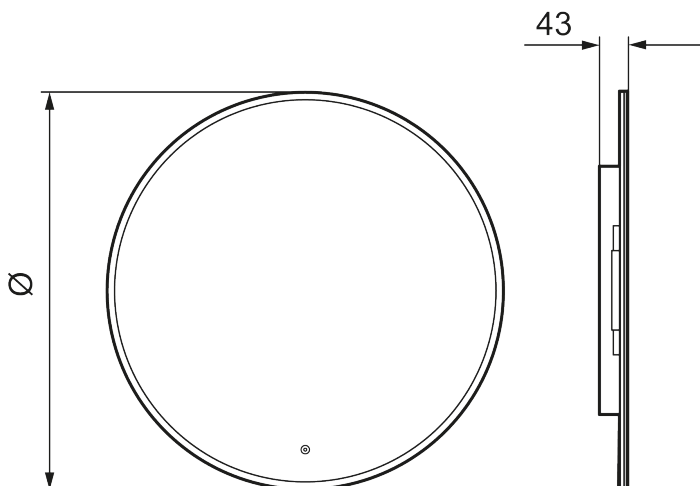

Unike funksjoner

MORA CARA I, speil

Cara har et design som minner om Solo I, med hvit akrylramme, og touch-funksjon for å styre LED-belysningen. Cara har justerbar fargetemperatur, slik at du får den rette stemningen på badet.

Art.no.: 953104

Utførende: Ø600 mm

- Ramme med belysning
- Energibesparende LED-belysning
- Smuss og ripebeskyttende glass med sikkerhetsfilm
- Anti-dugg
- Touch av/på
- Justerbar fargetemperatur 2700-6400 K
- IP44-sertifisert, CE-merket
- Dybde: 43 mm