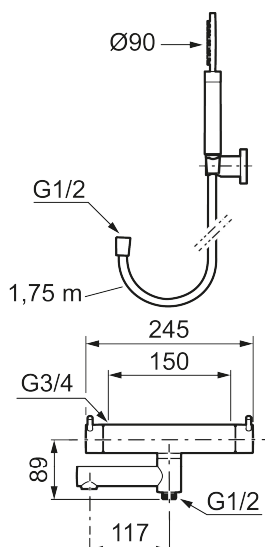

Utförande: Mattsvart, 150 c/c

Unika egenskaper

Skyddsmodul **EB**

- **OBS! 150 c/c**
- Med handdusch, upphängare och metallomspunnen slang 1750 mm, PVC- och BPA-fri innerslang
- Utloppspip med inbyggd omkastare
- Tryckbalanserad termostatsats
- Säkerhetspärr 38°
- Eco-stopp
- Piputsprång med väggbicka 176 mm
- Ansl. inv. G3/4
- Återströmningskydd enligt EU-standard SS-EN 1717