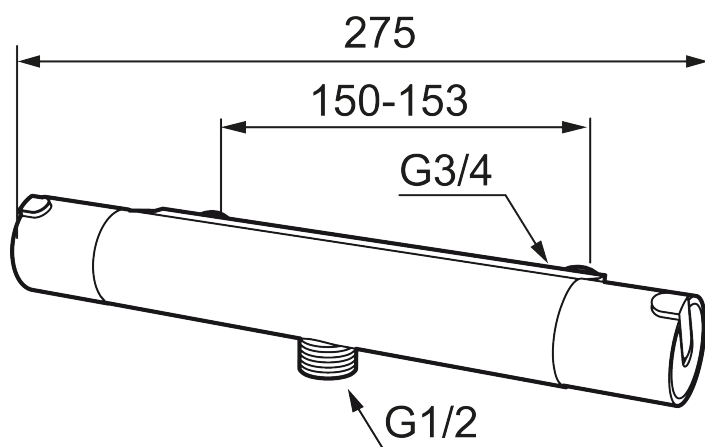

MORA REXX T5 duschblandare

Mora REXX är essensen av skandinavisk design och funktionalitet. Serien är minimalistisk och med enkelheten i fokus. Dess precision är dess innovation. När tradition och hantverk samsas med moderna tillverkningsmetoder och inspirerande formgivning, blir resultatet Mora REXX. Här i form av en vacker duschblandare med världsledande funktionalitet för säkerhet och komfort.

Art.nr: 707060.0011 **RSK:** 8343992

Utförande: Krom/svart, 150 c/c

Unika egenskaper

Skyddsmodul 

- OBS! 150 c/c
- Duschanslutning ned
- Kompenserar temperatur- och tryckvariationer
- Säkerhetspärr 38°
- Eco-stopp
- Utsprång med väggbrička 80 mm
- Ansl. inv. G3/4
- Återströmningsskydd enligt EU-standard SS-EN 1717