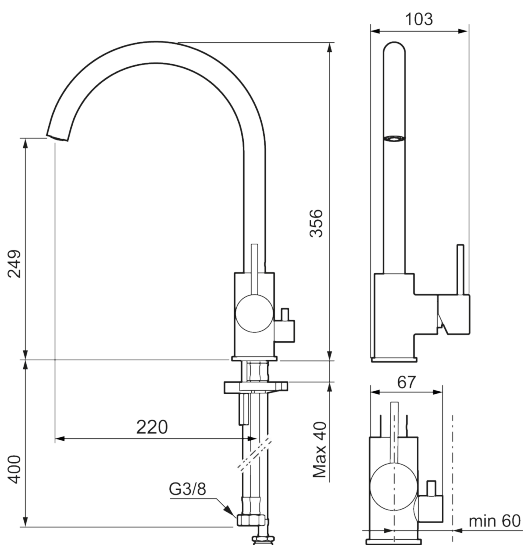

MORA INXX II soft keittiöhana pk-venttiilein

Kestävä mattaharmaa sävy keittiön INXX II Soft -vedensekoittimessa on pehmeät linjat, ja se tuo keittiöön ylellisyyttä ja eleganssia. Vedensekoitin on testattu ja hyväksytty nykyisten rakennusmääräysten mukaisesti, ja se on energiatehokas, minkä ansiosta se vähentää veden- ja energiankulutusta mukavuudesta tinkimättä.

Tietoja mallistosta

INXX II on elegantti ja ajaton mallisto, jonka väripaletti on huolellisesti valittu. Se tarjoaa täydellisen yhdistelmän huippulaatua, hillittyä designia ja erinomaista käyttömukavuutta.

Tuote-nro: 272151.44CA **Flow 3 bar:** 6,0 l/m

Kuvaus: Mattaharmaa

- Keraaminen säätökasetti: pitkä käyttöikä
- Lämpötilan- ja vesimäärän esisäätö
- Apk-venttiilein (vain kylmään veteen)
- Juoksuputken rajoitus valittavissa 60°, 85°, 110° tai 360°
- Joustavat Soft PEX®-liitosletkut 3/8" liitosmutterilla
- Asennusreikä Ø34-37 mm