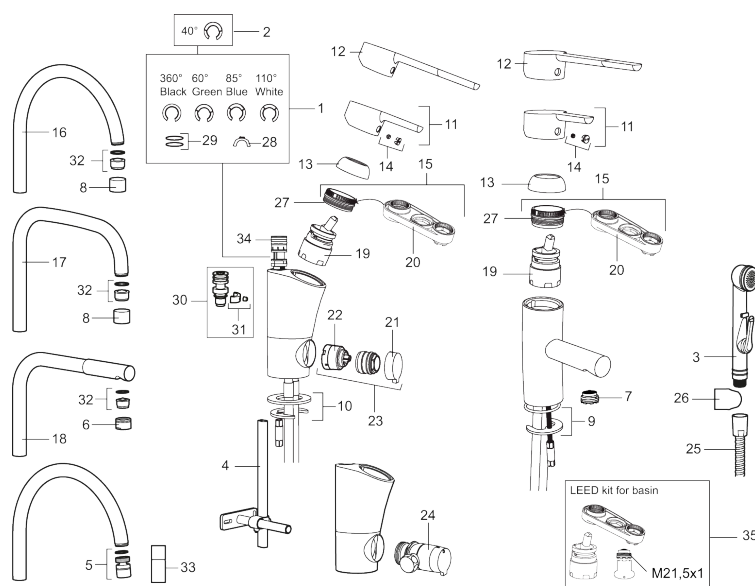

Artikel-nummer:
733060.CA

VVS:
701994404

Flow 3 bar: 5,0
l/m

Beskrivelse: Krom

Unikke egenskaber

Tilbageløbssikring

- Til håndvask.
- Løft-op bundventil.
- 102 mm fremspring.
- Handicapvenligt.
- ESS (Energy Saving System)
- Soft Closing og keramisk kartusche.
- Indbygget temperatur- og flowbegrænser.
- Flexible tilslutningslanger.
- Godkendt af Svenska Reumatikerförbundet.
- Lead Free (blyfri)
- Hulmål Ø33,5-37 mm.
- **5 års trykgaranti.**

PRODUKTBESKRIVELSE

Etgrebsarmatur, Mora MMIX B5 Care

Mora MMIX kombinerer et formsmukt og ergonomisk design med et energieffektivt indre. Designet er præget af en kærtegnende bølgede geometri og formidler en tidløs og sammenhængende stil gennem hele serien. Vores unikke miljøkoncept EcoSafe™ ligger til grund for udviklingsarbejdet og bidrager til et lavt energiforbrug og langsigtede miljøhensyn.

Artikel-nummer: 733060.CA **VVS:** 701994404

Reservedelsliste

NR.	ART.NO	VVS	BESKRIVELSE
1	209524.AE	745148369	Svingtuds begrænsningssæt
2	209543.AE	745148373	Svingtuds begrænsningssæt 40°
3	S600206		Selvlukkende håndbruser, krom
4	409340.AE		Stabiliseringssæt
5	409380.AE		Strålsamler M22 indv, med kugleled, 7–9 l/min ved 3 bar
6	131415.AE		Perlatorhylster M24 udv., 15 mm, krom
7	409382.AE		Strålsamler M21,5 udv., 7–9 l/min ved 3 bar
7	409385.AE		Strålsamler M21,5 udv., 5 l/min ved 2–6 bar
7	S600228		Strålsamler M21,5 udv., 3 l/min ved 2–6 bar
8	131410.AE		Perlatorhylster M22 indv.
9	409387.AE	745148398	Bespændingssæt. Til håndvask
10	409388.AE	745148397	Bespændingssæt. Til køkkenvask
11	409389.AE	745148401	Greb, komplet