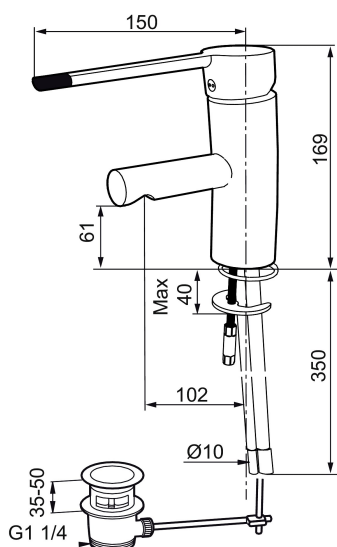

Artikel-nummer:
733060.CA

VVS:
701994404

Flow 3 bar: 5,0
l/m

Beskrivelse: Krom

Unikke egenskaber

Tilbageløbssikring

- Til håndvask.
- Løft-op bundventil.
- 102 mm fremspring.
- Handicapvenligt.
- ESS (Energy Saving System)
- Soft Closing og keramisk kartusche.
- Indbygget temperatur- og flowbegrænser.
- Flexible tilslutningslanger.
- Godkendt af Svenska Reumatikerförbundet.
- Lead Free (blyfri)
- Hulmål Ø33,5-37 mm.
- **5 års trykgaranti.**

Artikel-nummer: 733060.CA **VVS:** 701994404

Reservedelsliste

NR.	ART.NO	VVS	BESKRIVELSE
1	209524.AE	745148369	Svingtuds begrænsningssæt
2	209543.AE	745148373	Svingtuds begrænsningssæt 40°
3	S600206		Selvlukkende håndbruser, krom
4	409340.AE		Stabiliseringssæt
5	409380.AE		Strålsamler M22 indv, med kugleled, 7–9 l/min ved 3 bar
6	131415.AE		Perlatorhylster M24 udv., 15 mm, krom
7	409382.AE		Strålsamler M21,5 udv., 7–9 l/min ved 3 bar
7	409385.AE		Strålsamler M21,5 udv., 5 l/min ved 2–6 bar
7	S600228		Strålsamler M21,5 udv., 3 l/min ved 2–6 bar
8	131410.AE		Perlatorhylster M22 indv.
9	409387.AE	745148398	Bespændingssæt. Til håndvask
10	409388.AE	745148397	Bespændingssæt. Til køkkenvask
11	409389.AE	745148401	Greb, komplet