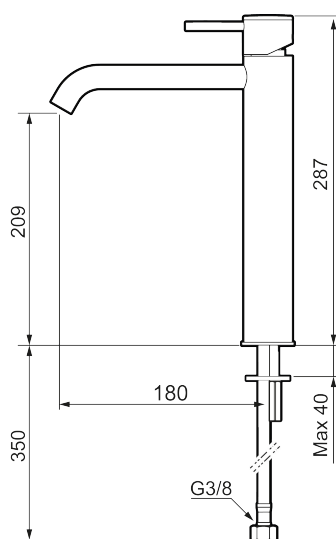

MORA INXX II soft, high

INXX II håndvaskarmatur findes i tre forskellige højder, hvor high er et højt armatur, der er tilpasset vaskefade. I en slidstærk, matgrå overflader og håndvaskarmaturets stilrene form højner INXX II soft badeværelsets standard og giver en følelse af kvalitet og elegance. Armaturet er testet og godkendt ud fra det gældende bygningsreglement og er energieffektivt, hvilket indebærer, at det giver et lavere vand- og energiforbrug uden at gå på kompromis med komforten. Bundventilen fås som tilbehør i samme overflader.

273021.44CA

VVS:

701491212

Flow 3 bar: 4,5

l/m

Beskrivelse: Matgrå

Unikke egenskaber

Tilbageløbssikring

- Til håndvask.
- 180 mm fremspring.
- Keramisk tætning.
- Indbygget temperatur- og flowbegrænser.
- Flexible tilslutningsslanger.
- Hulmål Ø34-37 mm.