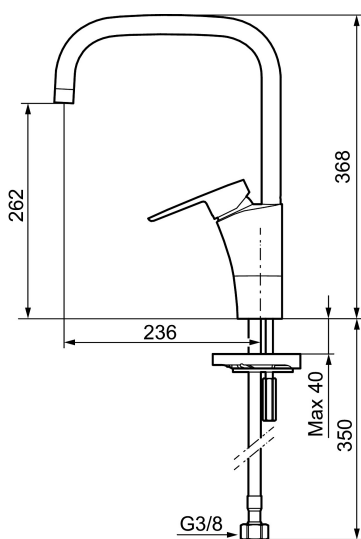

MORA CERA K7 kjøkkenbatteri

Mora Cera - et opplagt valg hvis du er ute etter et produkt som er robust, energieffektivt og med mange smarte funksjoner. Design og funksjon er utformet slik at kranen er ekstra brukervennlig, den passer derfor til hele familien. Innebygde energisparefunksjoner som sparer vann og energi har positiv effekt på miljøet.

Art.no.: 242051 NRF-nummer: 4290176

Utførende: Krom

- Mykstengende
- ESS (Energisparessystem)
- Vannmengdebegrenser og temperatursperre
- Mora Eco vannbesparende strålesamler
- Svingbar tut sperre 60°, 85°, 110° eller 360° (sperrringer for 60° eller 110° inkludert)
- Fleksible Soft PEX®-rør med 3/8" mutter
- For hull i benk Ø32-37 mm