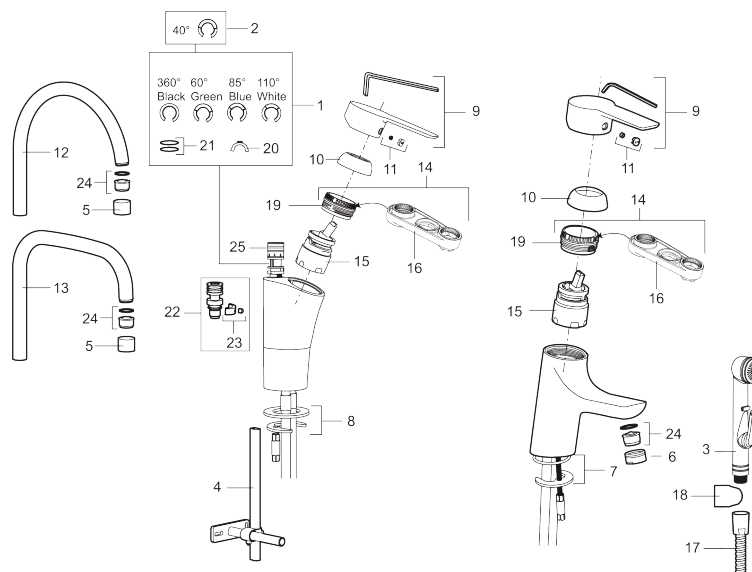

PRODUKTBSKRIVNING

MORA CERA K7 kjøkkenbatteri

Mora Cera - et opplagt valg hvis du er ute etter et produkt som er robust, energieffektivt og med mange smarte funksjoner. Design og funksjon er utformet slik at kranen er ekstra brukervennlig, den passer derfor til hele familien. Innebygde energisparefunksjoner som sparer vann og energi har positiv effekt på miljøet.

Art.no.: 242051

NRF-nummer: 4290176

Reservedelsliste

NR.	ART. NO.	NRF-NUMMER	BESKRIVELSE
1	S600299		Pakningssett med sperreringer
2	209543.AE		Sperrering 40°
3	S600206	4305294	Selvstengende håndduş, krom
4	S600308		Stabiliseringsatts
5	131410.AE		Hylse for strålesamler, M22 innv
6	131413.AE		Hylse for strålesamler, M24 utv. 13 mm
7	S600160		Monteringstilbehør for servantbatteri
8	S600159		Monteringstilbehør for kjøkkenbatteri
9	409600.AE		Spak, komplett
10	409391.AE	4294122	Dekkhylse, krom
11	409392.AE	4294123	Merkeplugg og skrue
12	409395.AE	4294125	Utløpstut, K5-modell, krom
13	409396.AE	4294126	Utløpstut, K7-modell, krom
14	409393.AE	4294124	Innsatsmutter inkl serviceverktøy
15	S600273	4303851	Innsats kaldstart med serviceverktøy (grønn ring)