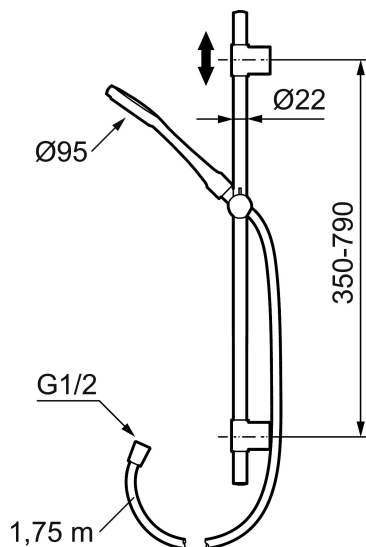

Unikke egenskaber

Komplet brusersæt, Mora Cera S5

Et badeværelse er et sted for afkobling, nydelse og nyttiggørelse, så fyld det med den rette stemning. Spar energi uden at anstrenge dig, beskyt dig i mod temperaturudsving og und dig selv et ekstra lang bad uden at få dårlig samvittighed. Mora Cera fylder dit badeværelse med kvalitet på mange måder.

Artikel-nummer: 130318 **VVS:** 737554334 **Flow 3 bar:** 10,0 l/m
Beskrivelse: Krom

- I plastikpose.
- Easy Clean.
- Flexible rørholdere med skjulte skruehuller, der kan genbruge eksisterende huller i væggen.
- 1750 mm slange i metal med PVC og BPA fri slange indvendig.
- Slangen opfylder EN 1113.
- Valgfri tilslutning med/uden luftindblanding, der giver komfort flow ved 6 l/min. max. flow 10 l/min.