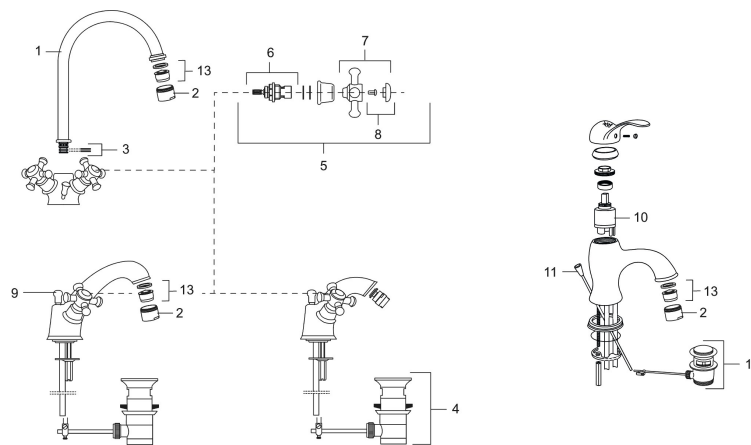

MORA CLASSIC bidèbatteri

Mora Classic er en eksklusiv serie vannkraner som ivaretar de gamle designidealene med de runde og kraftige formene. Alle deler er fremstilt i metall, med ekte Morakvalitet. Et Mora Classic servantbatteri blir detaljen som gir den rette følelsen og skaper helheten på badet ditt. Keramisk tetning er standard. Moderne teknikk i klassisk tapning når den er som best.

Art.no.: 700742 NRF-nummer: 4290081

Utførende: Krom

- Med oppløftventil
- Med keramiske overdeler

Unike funksjoner

Tilbakeslagssikring

PRODUKTBESKRIVNING

MORA CLASSIC bidèbatteri

Mora Classic er en eksklusiv serie vannkraner som ivaretar de gamle designidealene med de runde og kraftige formene. Alle deler er fremstilt i metall, med ekte Morakvalitet. Et Mora Classic servantbatteri blir detaljen som gir den rette følelsen og skaper helheten på badet ditt. Keramisk tetning er standard. Moderne teknikk i klassisk tapning når den er som best.

Art.no.: 700742

NRF-nummer: 4290081

Reservedelsliste

| NR. | ART. NO. | NRF-NUMMER | BESKRIVELSE |
|-----|-----------|------------|---|
| 1 | 708139.AE | 4295852 | Utløpstut for kjøkken og servant |
| 2 | 131413.AE | | Hylse for strålesamler, M24 utv. 13 mm |
| 3 | 708140.AE | 4295853 | Pakningssett for utløpstut |
| 4 | 520300 | | Oppløftventil Classic, m/løftestang, krom |
| 5 | 708146.AE | 4295801 | Keramisk overdel G1/2 komplett m/ratt (VV+KV) |
| 6 | 719109.AE | 4295803 | Keramisk overdel G1/2 uten ratt |
| 7 | 708137.AE | 4295851 | Ratt, komplett med skrue og dekkebrikke (VV+KV) |
| 8 | 708135.AE | 4296507 | Skrue og dekkebrikke (VV+KV) krom |
| 9 | 719164.AE | | Løftestang, krom |
| 10 | 708295.AE | 4296543 | Keramisk innsats |
| 11 | 529116.AE | 4296221 | Løftestang, L=370 mm |
| 12 | 520294 | 4294907 | Oppløftventil (uten løftestang) |
| 13 | 131398.AE | | Innsats strålesamler, 9–11 l/min ved 3 bar |