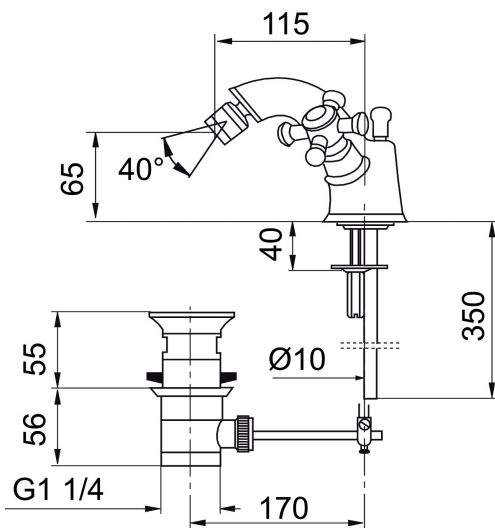

MORA CLASSIC bidèbatteri

Mora Classic er en eksklusiv serie vannkraner som ivaretar de gamle designidealene med de runde og kraftige formene. Alle deler er fremstilt i metall, med ekte Morakvalitet. Et Mora Classic servantbatteri blir detaljen som gir den rette følelsen og skaper helheten på badet ditt. Keramisk tetning er standard. Moderne teknikk i klassisk tapning når den er som best.

Art.no.: 700742 NRF-nummer: 4290081

Utførende: Krom

- Med oppløftventil
- Med keramiske overdeler

Unike funksjoner

Tilbakeslagssikring

PRODUKTBESKRIVNING

MORA CLASSIC bidèbatteri

Mora Classic er en eksklusiv serie vannkraner som ivaretar de gamle designidealene med de runde og kraftige formene. Alle deler er fremstilt i metall, med ekte Morakvalitet. Et Mora Classic servantbatteri blir detaljen som gir den rette følelsen og skaper helheten på badet ditt. Keramisk tetning er standard. Moderne teknikk i klassisk tapning når den er som best.

Art.no.: 700742

NRF-nummer: 4290081

Reservedelsliste

| NR. | ART. NO. | NRF-NUMMER | BESKRIVELSE |
|-----|-----------|------------|---|
| 1 | 708139.AE | 4295852 | Utløpstut for kjøkken og servant |
| 2 | 131413.AE | | Hylse for strålesamler, M24 utv. 13 mm |
| 3 | 708140.AE | 4295853 | Pakningssett for utløpstut |
| 4 | 520300 | | Oppløftventil Classic, m/løftestang, krom |
| 5 | 708146.AE | 4295801 | Keramisk overdel G1/2 komplett m/ratt (VV+KV) |
| 6 | 719109.AE | 4295803 | Keramisk overdel G1/2 uten ratt |
| 7 | 708137.AE | 4295851 | Ratt, komplett med skrue og dekkebrikke (VV+KV) |
| 8 | 708135.AE | 4296507 | Skrue og dekkebrikke (VV+KV) krom |
| 9 | 719164.AE | | Løftestang, krom |
| 10 | 708295.AE | 4296543 | Keramisk innsats |
| 11 | 529116.AE | 4296221 | Løftestang, L=370 mm |
| 12 | 520294 | 4294907 | Oppløftventil (uten løftestang) |
| 13 | 131398.AE | | Innsats strålesamler, 9–11 l/min ved 3 bar |