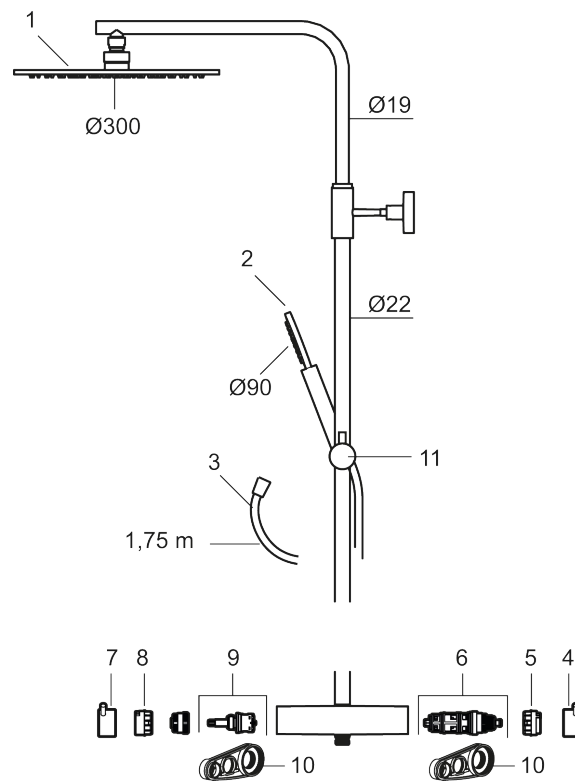

PRODUKTBESKRIVNING

INXX II shower system kit

Med en kromad hållbar nyans förenar INXX II klassisk design med hög prestanda och erbjuder en jämn temperatur, hög komfort och ett starkt skydd mot skållning. Takduschens stora tunna taksil gör att duschen passar lika bra i ett badrum med stark karaktär och effektfulla former som i ett sobert badrum skapat för avkopplande stunder. Blandaren är testad och godkänd utifrån de byggregler som finns och är energieffektiv, vilket innebär att den ger en lägre vatten- och energiförbrukning utan att ge avkall på komforten. INXX II är serien som erbjuder en vattenupplevelse i världsklass.

Om serien

INXX II är en elegant och tidlös serie i en palett av noga utvalda nyanser. Kombinationen av hög kvalitet, sober design och skön komfort gör den till den ultimata serien.

Art.nr: 271800

RSK: 8283083

Reservdelslista

NR.	ART.NR	RSK	BESKRIVNING
1	130348	8237489	Taksil 300 mm, krom
1	130348.12	8237490	Taksil 300 mm, mattsvart
1	130348.22	8237491	Taksil 300 mm, mattvit
1	130348.44	8237492	Taksil 300 mm, mattgrå