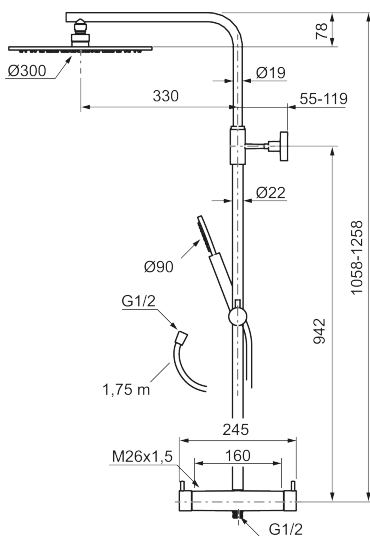

INXX II shower system kit

Med en kromad hållbar nyans förenar INXX II klassisk design med hög prestanda och erbjuder en jämn temperatur, hög komfort och ett starkt skydd mot skållning. Takduschens stora tunna taksil gör att duschen passar lika bra i ett badrum med stark karaktär och effektfulla former som i ett sobert badrum skapat för avkopplande stunder. Blandaren är testad och godkänd utifrån de byggregler som finns och är energieffektiv, vilket innebär att den ger en lägre vatten- och energiförbrukning utan att ge avkall på komforten. INXX II är serien som erbjuder en vattenupplevelse i världsklass.

Om serien

INXX II är en elegant och tidlös serie i en palett av noga utvalda nyanser. Kombinationen av hög kvalitet, sober design och skön komfort gör den till den ultimata serien.

Art.nr: 271800 RSK: 8283083 Flöde 3 bar: 11,3 l/min

Utförande: krom, 160 c/c

MORA INXX II duschblandare:

- Tryckbalanserad termostatsinsats
- Med reversibelt överstycke
- Säkerhetsspärr 38°
- Eco-stopp
- Återströmningsskydd enligt EU-standard SS-EN 1717

MORA INXX II Shower System:

- Metallomspunnen slang 1750 mm, PVC- och BPA-fri innerslang
- Med antikalksystemet "Easy-Clean"
- Justerbar höjd
- Handdusch 7,5 l/min, taksil 11,3 l/min