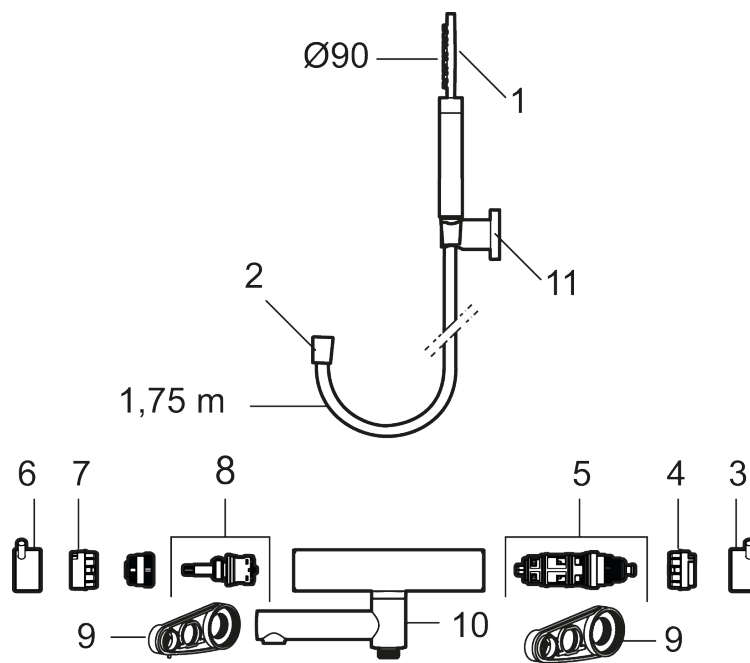

PRODUKTBESKRIVNING

MORA INXX II badekarbatteri

Med en holdbar mattsvart nyanse og hånddusjens store, runde munnstykke skaper kranen en estetisk følelse, samtidig som den gir forutsetninger for et avslappende bad. INXX II er serien som tilbyr en vannopplevelse i verdensklasse i form av en jevn temperatur, høy komfort og et sterkt vern mot skålding. Blandebatteriet er testet og godkjent ut fra gjeldende byggeregler og det er energieffektivt, noe som innebærer at man får et lavere vann- og energiforbruk uten å gi avkall på komforten.

Om serien

INXX II er en elegant og tidløs serie i en palett av nøye utvalgte nyanser. Kombinasjonen av høy kvalitet, stilren design og herlig komfort gjør den til den ultimate serien.

Art.no.: 270100.12

NRF-nummer: 4290413

Reservedelsliste

NR.	ART. NO.	NRF-NUMMER	BESKRIVELSE
1	209575	4295032	Hånddusj, krom
1	209575.12	4295033	Hånddusj, matt sort
1	209575.22	4295034	Hånddusj, matt hvit
1	209575.44	4295035	Hånddusj, matt grå
1	209575.60	4295036	Hånddusj, polert messing PVD
1	209575.62	4295037	Hånddusj, børstet messing PVD
2	131170.AE	4295045	Dusjslange 1,75 m, krom