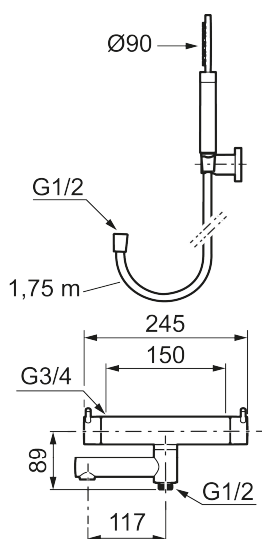

MORA INXX II badekarbatteri

Med en holdbar mattsvart nyanse og hånddusjens store, runde munnstykke skaper kranen en estetisk følelse, samtidig som den gir forutsetninger for et avslappende bad. INXX II er serien som tilbyr en vannopplevelse i verdensklasse i form av en jevn temperatur, høy komfort og et sterkt vern mot skålding.

Blandebatteriet er testet og godkjent ut fra gjeldende byggeregler og det er energieffektivt, noe som innebærer at man får et lavere vann- og energiforbruk uten å gi avkall på komforten.

Om serien

INXX II er en elegant og tidløs serie i en palett av nøyte utvalgte nyanser. Kombinasjonen av høy kvalitet, stilren design og herlig komfort gjør den til den ultimate serien.

Art.no.: 270100.12 **NRF-nummer:** 4290413 **Flow 3 bar:** 20,0 l/m
Utførende: Mattsort

- Med hånddusj, hånddusjholder og metallslange 1,75 m, PVC/BPA-fri innerslange
- Trykk- og termostatstyrt
- Svingbar utløpstut som vender kar/dusj
- Med reversibel overdel
- Sperreknapp 38°C
- Eco mengdeknapp
- Med tilbakeslagsventiler etter standard EN 1717
- OBS! Dekkskiver og anslutningskupper bestilles separat