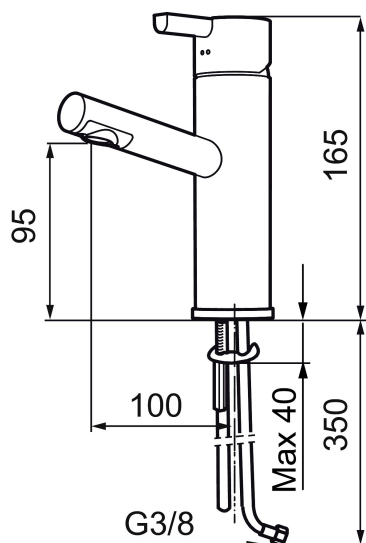

## Etgrebsarmatur, Mora Rexx B5

Mora Rexx er essensen af skandinavisk design og funktionalitet. Serien er minimalistisk og med fokus på enkelhed. Præcisionen er dens innovation. Når tradition og håndværk mødes med moderne produktionsmetoder og inspirerende formgivning, bliver resultatet Mora Rexx. Her i form af et smukt håndvaskbatteri med smart funktionalitet og bundventil.

Artikel-nummer: 707150 VVS: 701488104 Flow 3 bar: 7,8 l/m

Beskrivelse: Krom

- Til håndvask.
- 100 mm fremspring.
- ESS (Energy Saving System).
- Keramisk tætning.
- Indbygget temperatur- og flowbegrænser.
- Med flexible tilslutningslanger.
- Hulmål Ø32-37 mm (Ø32-35 mm anbefales).