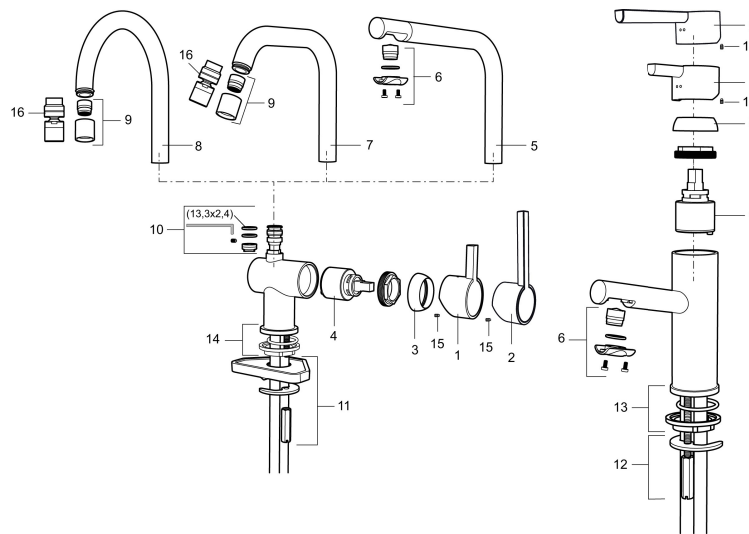

Art.no.: 707110.0011 NRF-nummer: 4290219 Flow 3 bar: 8,1 l/m
 Utførende: Krom/Sort

Unike funksjoner

Tilbakeslagssikring

- ESS (Energisparesystem)
- Vannmengdebegrenser og temperatursperre
- Mora Eco konstantvannmengde 7,6 l/min ved 2–6 bar
- Svingbar tut sperre 60°, 120° eller 360°
- Fleksible Soft PEX®-rør med 3/8" mutter
- For hull i benk Ø32-35 mm

PRODUKTBESKRIVNING

MORA REXX K6 kjøkkenbatteri

Mora REXX er essensen av skandinavisk design og funksjonalitet. Serien er minimalistisk og har fokus på enkelhet. Innovasjonen ligger i presisjonen. Når tradisjon og håndverk kombineres med moderne produksjonsmetoder og inspirerende formgivning, blir resultatet Mora REXX. Her i form av et vakkert kjøkkenbatteri med innebygd smart funksjonalitet.

Art.no.: 707110.0011

NRF-nummer: 4290219

Reservedelsliste

NR.	ART. NO.	NRF-NUMMER	BESKRIVELSE
1	209500.AE	4294295	Spak, krom
1	209500.0011AE	4294296	Spak, krom/sort
2	409337		Spak med ekstra lengde 95 mm, krom
3	209501.AE	4294298	Dekkring, krom
4	209493.AE		Innsats ESS
4	708301.AE	4296511	Innsats
5	209506.AE	4294274	K6-tut, komplett, krom
5	209506.0011AE	4294275	K6-tut, komplett, krom/sort
6	209502.AE	4294301	Strålesamlersett, L-tut, 7,6 l/min ved 2–6 bar, krom
6	209502.0011AE	4294302	Strålesamlersett, L-tut, 7,6 l/min ved 2–6 bar, krom/sort
7	209508.AE	4294277	K7-tut, komplett, krom
8	209507.AE	4294272	K5-tut, komplett, krom
9	209503.AE	4294304	Strålesamler M18 innv. 7,6 l/min ved 2–6 bar, krom
10	209520.AE	4294309	Pakningssett for tut

NR.	ART. NO.	NRF-NUMMER	BESKRIVELSE
11	708779.AE	4294312	Festedetaljer, kjøkkenbatteri
12	209518.AE	4294311	Festedetaljer, servantbatteri
13	209562.AE		Styring, servantbatteri
14	209563.AE		Styrring, kjøkkenbatteri
15	459013		Låseskrue M4x5
16	409480.AE		Leddbar strålesamler M18 innv. 7–9 l/min ved 3 bar