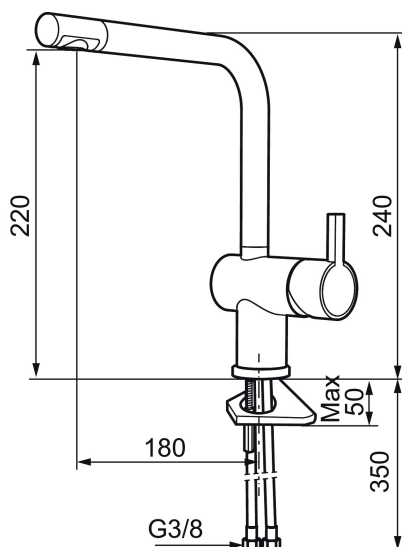

Art.no.: 707110.0011 NRF-nummer: 4290219 Flow 3 bar: 8,1 l/m
 Utførende: Krom/Sort

Unike funksjoner

Tilbakeslagssikring

- ESS (Energisparesystem)
- Vannmengdebegrenser og temperatursperre
- Mora Eco konstantvannmengde 7,6 l/min ved 2–6 bar
- Svingbar tut sperre 60°, 120° eller 360°
- Fleksible Soft PEX®-rør med 3/8" mutter
- For hull i benk Ø32-35 mm

Art.no.: 707110.0011

NRF-nummer: 4290219

Reservedelsliste

NR.	ART. NO.	NRF-NUMMER	BESKRIVELSE
1	209500.AE	4294295	Spak, krom
1	209500.0011AE	4294296	Spak, krom/sort
2	409337		Spak med ekstra lengde 95 mm, krom
3	209501.AE	4294298	Dekkring, krom
4	209493.AE		Innsats ESS
4	708301.AE	4296511	Innsats
5	209506.AE	4294274	K6-tut, komplett, krom
5	209506.0011AE	4294275	K6-tut, komplett, krom/sort
6	209502.AE	4294301	Strålesamlersett, L-tut, 7,6 l/min ved 2–6 bar, krom
6	209502.0011AE	4294302	Strålesamlersett, L-tut, 7,6 l/min ved 2–6 bar, krom/sort
7	209508.AE	4294277	K7-tut, komplett, krom
8	209507.AE	4294272	K5-tut, komplett, krom
9	209503.AE	4294304	Strålesamler M18 innv. 7,6 l/min ved 2–6 bar, krom
10	209520.AE	4294309	Pakningssett for tut