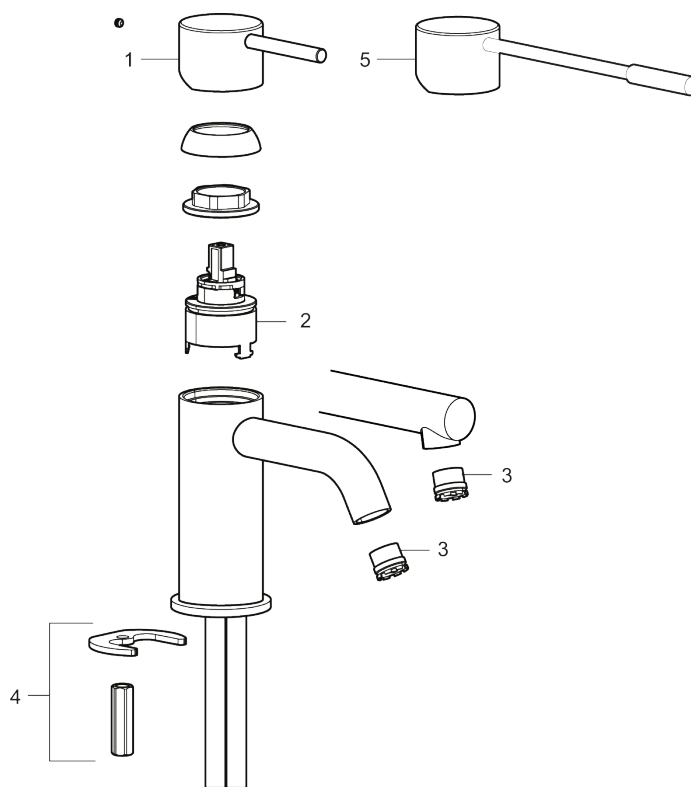

PRODUKTBESKRIVNING

INXX II sharp, medium
tvättställsblandare

INXX II tvättställsblandare finns i tre olika höjder där medium är en mellanhög blandare som passar till större handfat. Med en kromad hållbar nyans och tvättställsblandarens raka karaktär med lång pip och lutande munstycke – gör INXX II sharp både snygg och bekväm att använda. Blandaren är testad och godkänd utifrån de byggregler som finns och är energieffektiv, vilket innebär att den ger en lägre vatten- och energiförbrukning utan att ge avkall på komforten. Bottenventil finns som tillbehör i samma nyans.

Om serien

INXX II är en elegant och tidlös serie i en palett av noga utvalda nyanser. Kombinationen av hög kvalitet, sober design och skön komfort gör den till den ultimata serien.

Art.nr: 273013.CA

RSK: 8278270

Reservdelslista

NR.	ART.NR	RSK	BESKRIVNING
1	409701.AE	8394076	Spak, komplett, krom
1	409701.12AE	8394077	Spak, komplett, mattsvart
1	409701.22AE	8394078	Spak, komplett, mattvit
1	409701.44AE	8394079	Spak, komplett, mattgrå