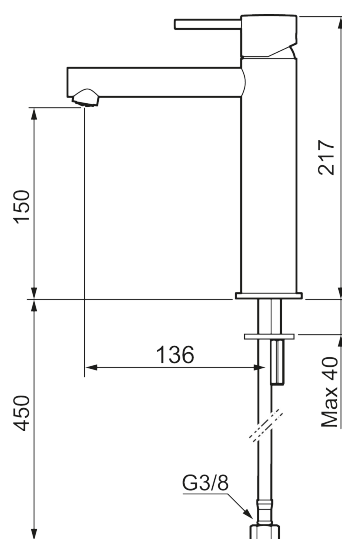

Unika egenskaper

Skyddsmodul 

INXX II sharp, medium tvättställsblandare

INXX II tvättställsblandare finns i tre olika höjder där medium är en mellanhög blandare som passar till större handfat. Med en kromad hållbar nyans och tvättställsblandarens raka karaktär med lång pip och lutande munstycke – gör INXX II sharp både snygg och bekväm att använda. Blandaren är testad och godkänd utifrån de byggregler som finns och är energieffektiv, vilket innebär att den ger en lägre vatten- och energiförbrukning utan att ge avkall på komforten. Bottenventil finns som tillbehör i samma nyans.

Utförande: Krom

- Keramisk tätning
- Omställbar flödesbegränsning och temperaturspär
- Flexibla anslutningsrör i metallomspunnen Soft PEX[®], lekande G3/8
- Hålmått Ø34-37 mm

PRODUKTBESKRIVNING

INXX II sharp, medium
tvättställsblandare