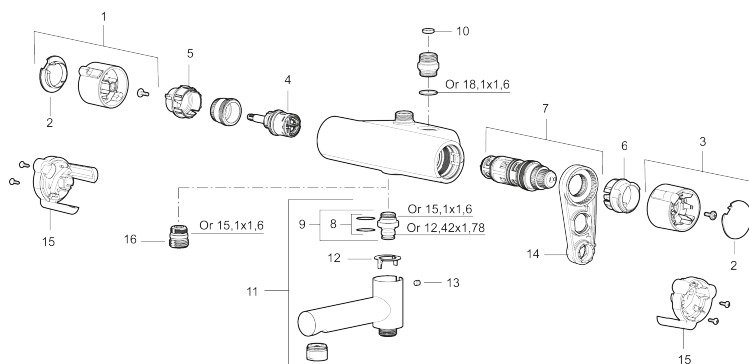

PRODUKTBESKRIVNING

MMIX II duschblandare

Vår klassiska duschblandare MMIX i krom utförande har fått en rakare form och ett djärvare uttryck. Resultatet? Överlägsen funktion och elegant stil! Även insidan har fått sig en uppgradering i form av en förbättrad termostat som inte bara ger bästa tänkbara energieffektivitet, utan även en duschupplevelse i högsta klass.

Art.nr: 334015

RSK: 8350306

Reservdelslista

NR.	ART.NR	RSK	BESKRIVNING
1	S600191	8397017	Mängdvråd, komplett, krom
2	S600192	8397019	Täcklock, krom, 2-pack
3	S600190	8397018	Temperaturvråd, komplett, krom
4	S600020	8441462	Keramiskt överstycke, med serviceverktyg (duschblandare)
4	S600021	8441463	Keramiskt överstycke, med serviceverktyg (badkarsblandare), och för duschblandare MMIX II med utl. upp
4	S600270	8387233	Keramiskt överstycke, utan serviceverktyg (badkarsblandare), och för duschblandare MMIX II med utl. upp
5	S600086	8439710	Stoppring, standard
6	S600087	8439711	Skållningsskyddsring
7	S600084	8439709	Termostatinsats, komplett med serviceverktyg
7	S600271	8397030	Termostatinsats, utan serviceverktyg
8	209519.AE	8938340	O-ringar
9	409366.AE		Nippel M18x1 (badkarsblandare)
10	409359.AA	8345172	Filtersats för anslutningskoppling, butiksförpackad
11	409356	8344853	Utloppspip för ombyggnad av duschblandare
12	129154.AE	8295332	Spärring
13	708655.AE	8295447	Låsskruv
14	891096.AE	8345921	Serviceverktyg