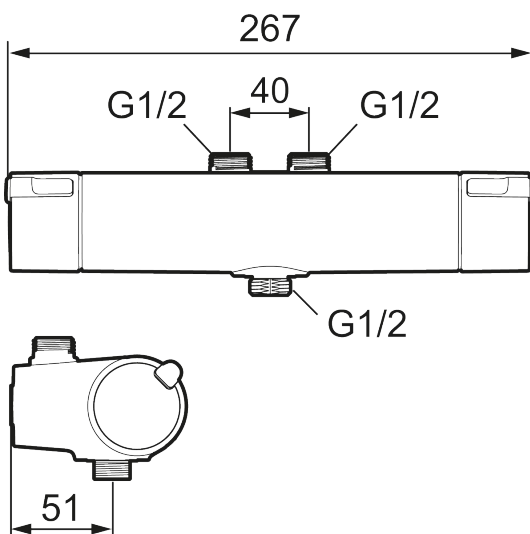

Unika egenskaper

Skyddsmodul