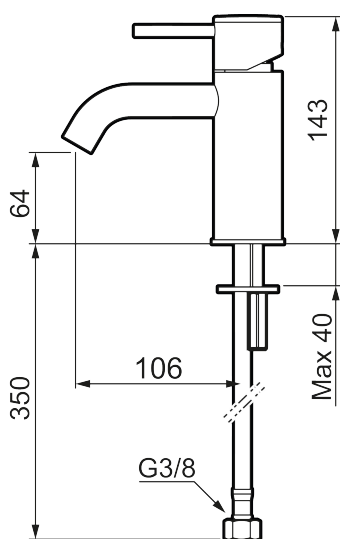

Unike funksjoner

Tilbakeslagssikring

MORA INXX II soft, small servantbatteri

INXX II servantkran finnes i tre ulike høyder der small er en lav kran som er tilpasset for mindre håndvask. Med den elegante holdbare nyansen børstet messing og servantkranens stilrene form, øker INXX II soft baderommets komfort og gir en følelse av kvalitet og eleganse. Blandebatteriet er testet og godkjent ut fra gjeldende byggeregler og det er energieffektivt, noe som innebærer at man får et lavere vann- og energiforbruk uten å gi avkall på komforten. Bunnventil finnes som tilbehør i samme nyanse.

- Vannmengdebegrenser og temperatursperre
- Fleksible Soft PEX®-rør med 3/8" mutter

PRODUKTBESKRIVNING

MORA INXX II soft, small
servantbatteri

INXX II servantkran finnes i tre ulike høyder der small er en lav kran som er tilpasset for mindre håndvask. Med den elegante holdbare nyansen børstet messing og servantkranens stilrene form, øker INXX II soft baderommets komfort og gir en følelse av kvalitet og eleganse. Blandebatteriet er testet og godkjent ut fra gjeldende byggeregler og det er energieffektivt, noe som innebærer at man får et lavere vann- og energiforbruk uten å gi avkall på komforten. Bunnventil finnes som tilbehør i samme nyanse.

NR.	ART. NO.	NRF-NUMMER	BESKRIVELSE
1	409701.60AE	4295009	Spak, komplett, polert messing PVD
1	409701.62AE	4295011	Spak, komplett, børstet messing PVD
2	409703.AE	4295014	Innsats
3	409706.AE	4295016	Strålesamler M16,5 utv., 5 l/min ved 2–6 bar
4	209518.AE	4294311	Festedetaljer, servantbatteri
5	409708.AE		Spak med ekstra lengde 172 mm, krom
5	409708.12AE		Spak med ekstra lengde 172 mm, matt sort
5	409708.22AE		Spak med ekstra lengde 172 mm, matt hvit
5	409708.44AE		Spak med ekstra lengde 172 mm, matt grå
5	409708.60AE		Spak med ekstra lengde 172 mm, polert messing PVD
5	409708.62AE		Spak med ekstra lengde 172 mm, børstet messing PVD