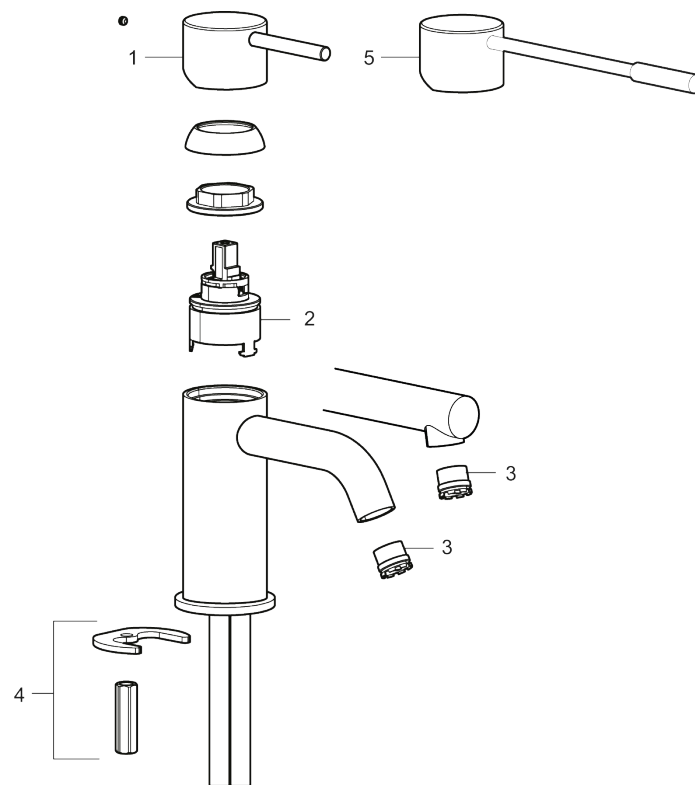

PRODUKTBESKRIVNING

MORA INXX II soft, small
servantbatteri

INXX II servantkran finnes i tre ulike høyder der small er en lav kran som er tilpasset for mindre håndvask. Med den elegante holdbare nyansen børstet messing og servantkranens stilrene form, øker INXX II soft baderommets komfort og gir en følelse av kvalitet og eleganse. Blandebatteriet er testet og godkjent ut fra gjeldende byggeregler og det er energieffektivt, noe som innebærer at man får et lavere vann- og energiforbruk uten å gi avkall på komforten. Bunnventil finnes som tilbehør i samme nyanse.

Om serien

INXX II er en elegant og tidløs serie i en palett av nøye utvalgte nyanser. Kombinasjonen av høy kvalitet, stilren design og herlig komfort gjør den til den ultimate serien.

Art.no.: 273001.62CA

NRF-nummer: 4290447

Reservedelsliste

NR.	ART. NO.	NRF-NUMMER	BESKRIVELSE
1	409701.AE	4295012	Spak, komplett, krom
1	409701.12AE	4295006	Spak, komplett, matt sort
1	409701.22AE	4295007	Spak, komplett, matt hvit
1	409701.44AE	4295008	Spak, komplett, matt grå