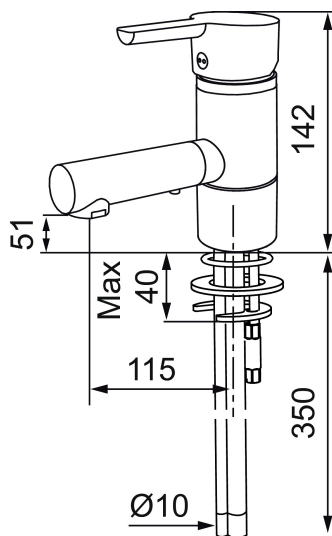

Art.nr: 733080.TT **RSK:** 8278422 **Flöde 3 bar:** 7,4 l/min
Utförande: Krom, med plusflöde

Unika egenskaper

Skyddsmodul 

- ESS (energisparsystem)
- Mjukstängning med keramisk tätning
- Omställbar flödesbegränsning och temperaturspär
- Flexibla anslutningsrör i metallomspunnen Soft PEX®
- Utan bottenventil
- Svängbar pip 110°
- Godkänd av reumatikerförbundet
- Lead Free (blyfri)
- Hålmått Ø33,5-37 mm

Art.nr: 733080.TT

RSK: 8278422

Reservdelslista

NR.	ART.NR	RSK	BESKRIVNING
1	409389.AE	8344867	Spak, komplett
2	409392.AE	8344866	Färgmarkering och fästskruv
3	S600273	8387230	Keramikinsats med serviceverktyg, kallstart (grön ring)
3	409405.AE	8345205	Keramikinsats, Turbo, inkl serviceverktyg
4	131415.AE	8281512	Hylsa M24 utv., 15 mm, krom
5	409407.AE		Fästdetaljer
6	S600206	8233049	Självstängande handdusch, krom
7	130732.AE	8184186	Handduschhållare
8	S600207	8236647	Högtrycksslang, 1,5 m, krom
9	409390.AE	8344874	Care-spak, komplett, krom/svart

NR.	ART.NR	RSK	BESKRIVNING
10	S600319	8280069	Strålsamlarinsats, 7–9 l/min vid 3 bar