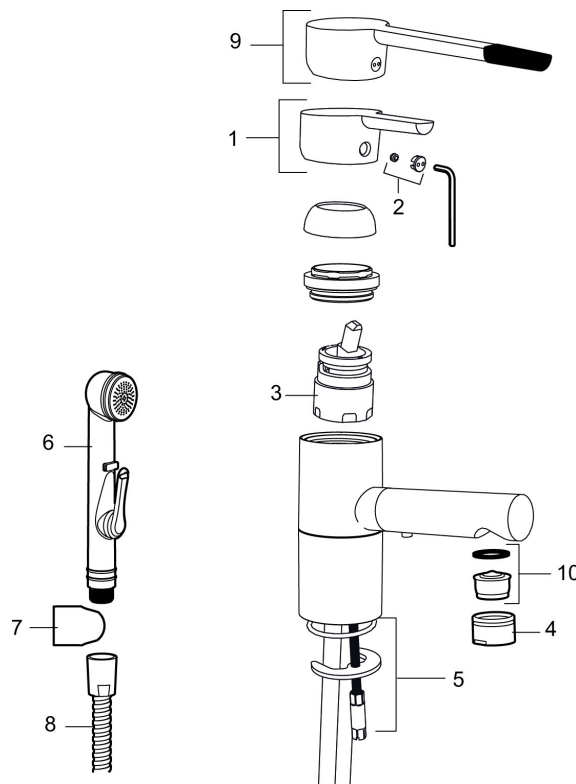

Art.nr: 733080.TT **RSK:** 8278422 **Flöde 3 bar:** 7,4 l/min
Utförande: Krom, med plusflöde

Unika egenskaper

Skyddsmodul 

- ESS (energisparsystem)
- Mjukstängning med keramisk tätning
- Omställbar flödesbegränsning och temperaturspär
- Flexibla anslutningsrör i metallomspunnen Soft PEX®
- Utan bottenventil
- Svängbar pip 110°
- Godkänd av reumatikerförbundet
- Lead Free (blyfri)
- Hålmått Ø33,5-37 mm

PRODUKTBESKRIVNING

MORA MMIX B6 tvättställsblandare

Mora MMIX kombinerar en formskön och ergonomisk design med en energieffektiv insida. Designen präglas av en smeksamt böljande geometri och förmedlar en tidlös och sammanhängande stil över hela serien. Vårt unika miljökoncept EcoSafe™ ligger till grund för utvecklingsarbetet och bidrar till låg energiförbrukning och långsiktig miljöhänsyn.

Art.nr: 733080.TT

RSK: 8278422

Reservdelslista

NR.	ART.NR	RSK	BESKRIVNING
1	409389.AE	8344867	Spak, komplett
2	409392.AE	8344866	Färgmarkering och fästskruv
3	S600273	8387230	Keramikinsats med serviceverktyg, kallstart (grön ring)
3	409405.AE	8345205	Keramikinsats, Turbo, inkl serviceverktyg
4	131415.AE	8281512	Hylsa M24 utv., 15 mm, krom
5	409407.AE		Fästdetaljer
6	S600206	8233049	Självstängande handdusch, krom
7	130732.AE	8184186	Handduschhållare
8	S600207	8236647	Högtrycksslang, 1,5 m, krom
9	409390.AE	8344874	Care-spak, komplett, krom/svart