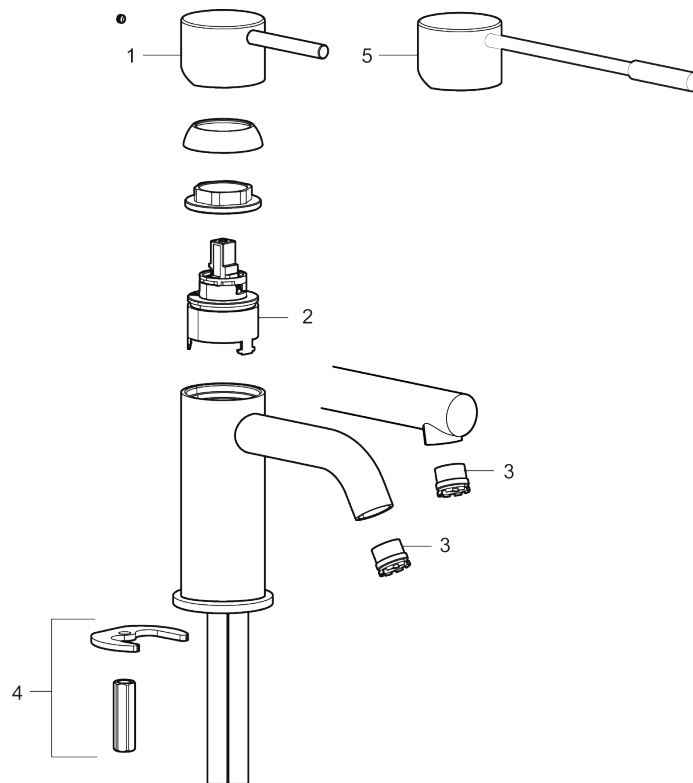

PRODUKTBESKRIVNING

MORA INXX II soft, high tvättställsblandare

INXX II tvättställsblandare finns i tre olika höjder där high är en hög blandare anpassad för en skålformad bänkmonterad ho. Med en tålig mattgrå nyans och tvättställsblandarens stilrena form, höjer INXX II soft badrummets komfort och ger en känsla av kvalitet och elegans. Blandaren är testad och godkänd utifrån de byggregler som finns och är energieffektiv, vilket innebär att den ger en lägre vatten- och energiförbrukning utan att ge avkall på komforten. Bottenventil finns som tillbehör i samma nyans.

Om serien

INXX II är en elegant och tidlös serie i en palett av noga utvalda nyanser. Kombinationen av hög kvalitet, sober design och skön komfort gör den till den ultimata serien.

Art.nr: 273021.44CA

RSK: 8278280

Reservdelslista

NR.	ART.NR	RSK	BESKRIVNING
1	409701.AE	8394076	Spak, komplett, krom
1	409701.12AE	8394077	Spak, komplett, mattsvart
1	409701.22AE	8394078	Spak, komplett, mattvit
1	409701.44AE	8394079	Spak, komplett, mattgrå
1	409701.60AE	8394080	Spak, komplett, polerad mässing PVD