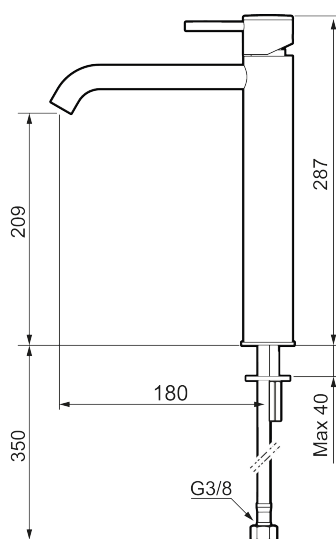

Unika egenskaper

Skyddsmodul 

MORA INXX II soft, high tvättställsblandare

INXX II tvättställsblandare finns i tre olika höjder där high är en hög blandare anpassad för en skålformad bänkmonterad ho. Med en tålig mattgrå nyans och tvättställsblandarens stilrena form, höjer INXX II soft badrummets komfort och ger en känsla av kvalitet och elegans. Blandaren är testad och godkänd utifrån de byggregler som finns och är energieffektiv, vilket innebär att den ger en lägre vatten- och energiförbrukning utan att ge avkall på komforten. Bottenventil finns som tillbehör i samma nyans.

Utförande: Mattgrå

- Keramisk tätning
- Omställbar flödesbegränsning och temperaturspär
- Flexibla anslutningsrör i metallomspunnen Soft PEX[®], lekande G3/8
- Hålmått Ø34-37 mm

PRODUKTBESKRIVNING

MORA INXX II soft, high tvättställsblandare