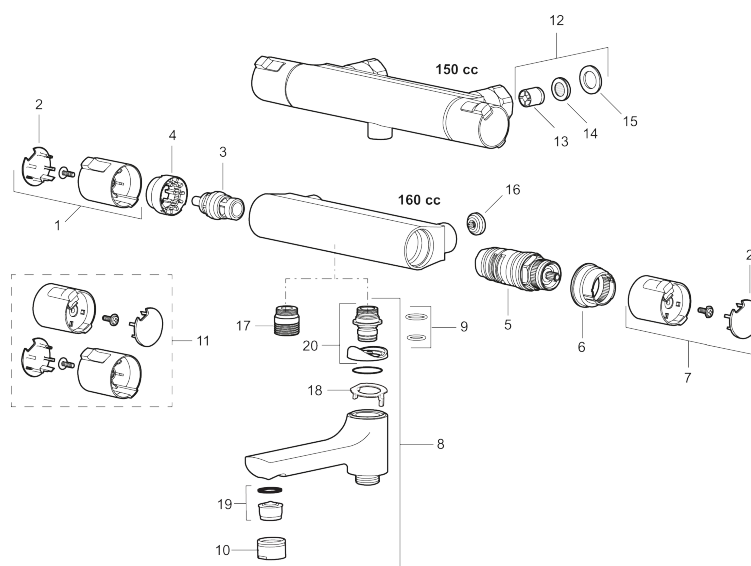

Art.nr: 241050 RSK: 8344174

Utförande: Krom, 160 c/c

Unika egenskaper

Skyddsmodul 

- Duschanslutning upp
- Säkerhetsspärr 38° och 42°
- Eco-stopp
- Utsprång med väggbricka 64 mm
- Återströmningsskydd enligt EU-standard SS-EN 1717
- Extra greppvänliga vred, godkänd av reumatikerförbundet

PRODUKTBSKRIVNING

CERA T4 duschblandare

I Mora Cera har vi eftersträvat den perfekta kombinationen mellan hög komfort, låg vattenförbrukning och ett modernt formspråk. Med den senaste utvecklingen inom energiteknik, har vi till exempel halverat vattenförbrukningen i duschen - utan att kompromissa på komforten. Jämn temperatur i dusch och bad gör blandaren säker att använda för hela familjen.

Art.nr: 241050

RSK: 8344174

Reservdelslista

NR.	ART.NR	RSK	BESKRIVNING
1	409653.AA	8345188	Mängdvred, komplett, krom, butiksförpackad
2	409658.AA	8345190	Täcklock, krom, butiksförpackad
3	S600274	8397028	Keramiskt överstycke G1/2
4	708079.AE		Eco, stoppring, avstängning
5	708764.AE	8345114	Termostatinsats
6	209556.AE	8345184	Stoppring, temperatur
7	409654.AA	8345189	Temperaturvred, komplett, krom, butiksförpackad
8	409656	8344876	Utloppspip för ombyggnad av duschblandare
9	209519.AE	8938340	O-ringar
10	131415.AE	8281512	Hylsa M24 utv., 15 mm, krom
11	409650.AA	8345187	Mängd- och temperaturvred, komplett, krom, butiksförpackad
12	708338.AE		Backventil (2 st), 150 c/c
13	139465.AE	8186872	Patronbackventil, 150 c/c
14	708080.AE		Silhållare, 150 c/c

NR.	ART.NR	RSK	BESKRIVNING
15	709339.AE	8938274	Packning 24/15x2, 2-pack
16	129380.AE	8345651	Backventil (2 st), 160 c/c
17	409659.AE	8187025	Utloppsnyckel M18x1xG1/2
18	129154.AE	8295332	Spärring
19	139783.AE	8281546	Strålsamlarinsats, 20–24 l/min vid 3 bar
20	209494.AE	8314141	Nippel, till badkarsblandare