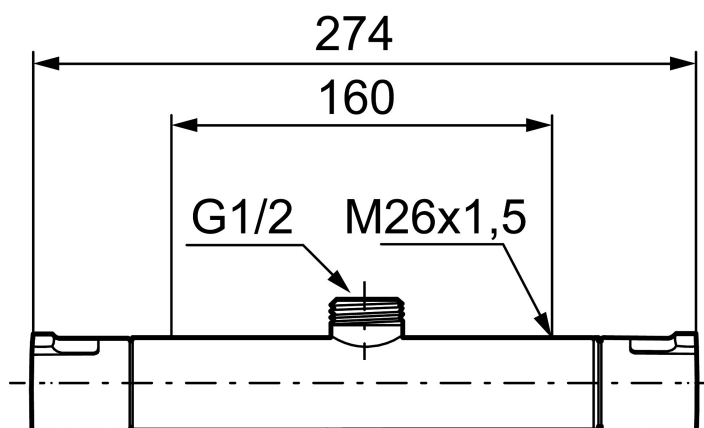

Art.nr: 241050 RSK: 8344174

Utförande: Krom, 160 c/c

Unika egenskaper

Skyddsmodul 

- Duschanslutning upp
- Säkerhetsspärr 38° och 42°
- Eco-stopp
- Utsprång med väggbricka 64 mm
- Återströmningsskydd enligt EU-standard SS-EN 1717
- Extra greppvänliga vred, godkänd av reumatikerförbundet

Art.nr: 241050

RSK: 8344174

Reservdelslista

NR.	ART.NR	RSK	BESKRIVNING
1	409653.AA	8345188	Mängdvred, komplett, krom, butiksförpackad
2	409658.AA	8345190	Täcklock, krom, butiksförpackad
3	S600274	8397028	Keramiskt överstycke G1/2
4	708079.AE		Eco, stoppring, avstängning
5	708764.AE	8345114	Termostatinsats
6	209556.AE	8345184	Stoppring, temperatur
7	409654.AA	8345189	Temperaturvred, komplett, krom, butiksförpackad
8	409656	8344876	Utloppspip för ombyggnad av duschblandare
9	209519.AE	8938340	O-ringar
10	131415.AE	8281512	Hylsa M24 utv., 15 mm, krom
11	409650.AA	8345187	Mängd- och temperaturvred, komplett, krom, butiksförpackad
12	708338.AE		Backventil (2 st), 150 c/c
13	139465.AE	8186872	Patronbackventil, 150 c/c
14	708080.AE		Silhållare, 150 c/c