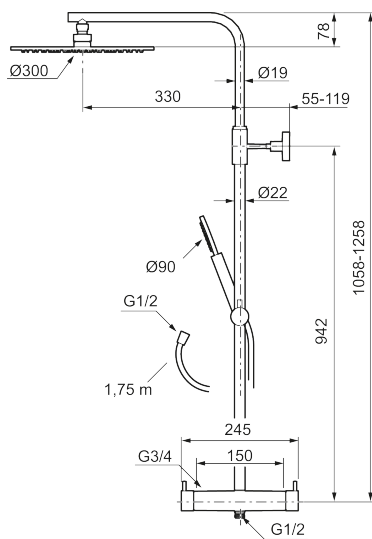

Unike funksjoner

MORA INXX II shower system kit

Med den elegante holdbare nyansen børstet messing forener INXX II klassisk design med høy ytelse og tilbyr en jevn temperatur, høy komfort og et sterkt vern mot skålding. Takdusjens store, tynne taksil gjør at dusjen passer like bra i et baderom med sterk karakter og effektfulle former som i et stilrent baderom skapt for avkoblende stunder. Blandebatteriet er testet og godkjent ut fra gjeldende byggeregler og det er energieffektivt, noe som innebærer at man får et lavere vann- og energiforbruk uten å gi avkall på komforten. INXX II er serien som tilbyr en vannopplevelse i verdensklasse.

Om serien

INXX II er en elegant og tidløs serie i en palett av nøyte utvalgte nyanser. Kombinasjonen av høy kvalitet, stilren design og herlig komfort gjør den til den ultimate serien.

Art.no.: 271900.62 NRF-nummer: 4290499 Flow 3 bar: 11,3 l/m

Utførende: Børstet messing PVD

- Sikkerhetsbatteri med takdusj
- Trykk- og termostatstyrt
- Eco mengdeknapp
- Sperreknapp 38°C
- Med keramisk reversibel overdel
- Med tilbakeslagsventiler etter standard EN 1717
- Med antikalksystem "Easy Clean"
- Hånddusj 7,5 l/min og takdusj 11 l/min
- Metallslange 1,75 m, PVC/BPA-fri innerslange
- Justerbar stang
- OBS! Dekkskiver og anslutningskuplinger bestilles separat