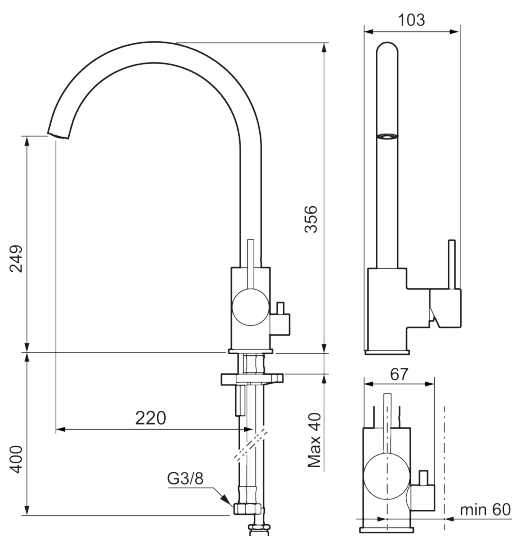

Utförande: Krom, med diskmaskinsavstängning

Unika egenskaper

Skyddsmodul

- Keramisk tätning
- Omställbar flödesbegränsning och temperaturspär
- Flexibla anslutningsrör i metallomspunnen Soft PEX®, lekande G3/8
- Svängbar pip 60°, 85°, 110° eller 360°
- Med diskmaskinsavstängning, KV ej omställbar till VV
- Hålmått Ø34-37 mm

NR.	ART.NR	RSK	BESKRIVNING
2	409702.AE	8437059	Keramikinsats
3	S600230		Strålsamlare M21,5 utv., Z
4	S600055		Fästdetaljer
5	209565.AE		Spärrsegment
6	708843.AE	8295357	O-ring (15,54 x 2,62), 2 st
7	S600308	8387263	Stabiliseringsstag
8	409707.AE	8394082	Diskmaskinsinsats
9	409712.AE	8441027	Utloppspip, krom
9	409712.12AE	8441028	Utloppspip, mattsvart
9	409712.22AE	8441029	Utloppspip, mattvit
9	409712.44AE	8441030	Utloppspip, mattgrå
9	409712.60AE	8441031	Utloppspip, polerad mässing PVD
9	409712.62AE	8441032	Utloppspip, borstad mässing PVD
9	409712.76AE	8441033	Utloppspip, borstad nickel
10	409713.AE	8441034	Utloppspip, krom
10	409713.12AE	8441035	Utloppspip, mattsvart
10	409713.22AE	8441036	Utloppspip, mattvit
10	409713.44AE	8441037	Utloppspip, mattgrå
10	409713.60AE	8441038	Utloppspip, polerad mässing PVD
10	409713.62AE	8441039	Utloppspip, borstad mässing PVD
10	409713.76AE	8441040	Utloppspip, borstad nickel
11	S600231		Pipnippel, komplett