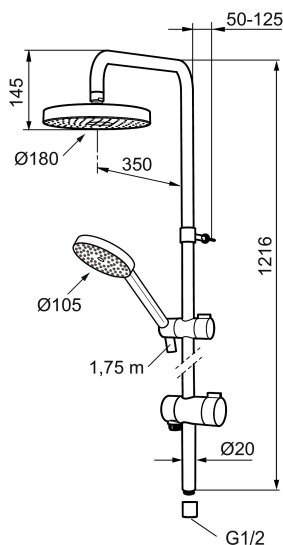

Unikke egenskaber

Mora MMIX S6 Shower System

Mora MMIX kombinerer flotte former og ergonomisk design med en energieffektiv inderside. Designet er præget af en kærligt bølgende geometri og formidler en tidløs og sammenhængende stil over hele serien. Vores enestående miljøkoncept EcoSafe™ danner grundlag for udviklingsarbejdet og bidrager til et lavt energiforbrug og langsigtede miljøhensyn.

Artikel-nummer: 130315 VVS: 737796304

Beskrivelse: Krom

- Bruserhoved Ø180 mm med antikalsystem "Easy Clean".
- 1750 mm slange i metal med PVC og BPA fri slange indvendig.
- Slangen opfylder EN 1113.
- Omskiftere med keramisk kartusche, kan monteres med grebet i valgfri retning.
- Eco (Energi- og vandbesparende, håndbruser 9 l/min. tagbruser 12 l/min.)
- 350 mm fremspring.
- Bruserøret kan afkortes efter behov.