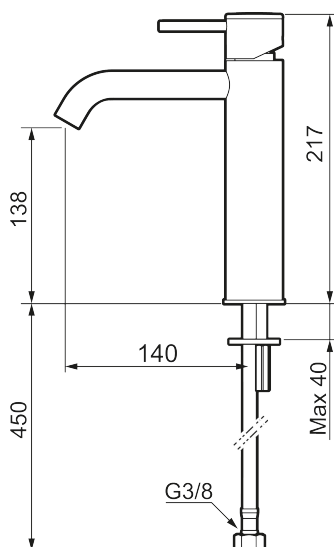

Unike funksjoner

Tilbakeslagssikring

MORA INXX II soft, medium servantbatteri

INXX II servantkran finnes i tre ulike høyder der medium er en mellomhøy kran som passer til større håndfat. Med den elegante holdbare nyansen børstet messing og servantkranens stilrene form, øker INXX II soft baderommets komfort og gir en følelse av kvalitet og eleganse. Blandebatteriet er testet og godkjent ut fra gjeldende byggeregler og det er energieffektivt, noe som innebærer at man får et lavere vann- og energiforbruk uten å gi avkall på komforten. Bunnventil finnes som tilbehør i samme nyanse.

Om serien

INXX II er en elegant og tidløs serie i en palett av nøye utvalgte nyanser. Kombinasjonen av høy kvalitet, stilren design og herlig komfort gjør den til den ultimate serien.

Art.no.: 273011.62CA NRF-nummer: 4290461 Flow 3 bar: 4,5 l/m
Utførende: Børstet messing PVD

- Vannmengdebegrenser og temperatursperre
- Mora Eco konstantvannmengde 5 l/min ved 2-6 bar
- Fleksible Soft PEX®-rør med 3/8" mutter