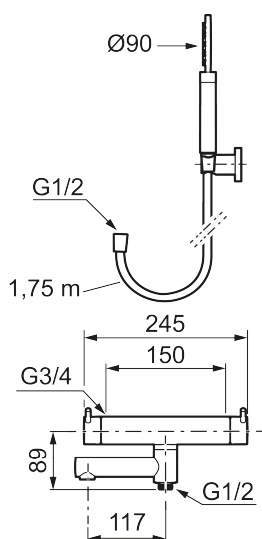

Unikke egenskaber

Tilbageløbssikring

- Inkl. håndbruser, vægbeslag og 1750 mm slange i metal med PVC og BPA fri slange indvendig.
- Unik tryk- og temperaturstyring.
- Kar 1/2" tilslutning til bruseslange.
- Integreret omskifter i svingtuden.
- Snavsfilter rundt om reguleringsindsatsen.
- Skoldningssikring v/38°C.
- Eco stop.
- 117 mm fremspring.
- Kontraventiler.
- 150-153 c/c.
- **5 års Kalk- og Temperaturgaranti.**

Reservedelsliste

NR.	ART.NO	VVS	BESKRIVELSE
1	209575		Håndbruser, krom
1	209575.12		Håndbruser, matsort
1	209575.22		Håndbruser, mathvit
1	209575.44		Håndbruser, matgrå
1	209575.60		Håndbruser, polert messing PVD
1	209575.62		Håndbruser, børstet messing PVD

NR.	ART.NO	VVS	BESKRIVELSE
2	131170.AE		Bruseslange 1750 mm, krom
2	131170.12AE		Bruseslange, matsort
2	131170.22AE		Bruseslange, mathvit
2	131170.44AE		Bruseslange, matgrå
2	131170.60AE		Bruseslange, polert messing PVD
2	131170.62AE		Bruseslange, børstet messing PVD
3	409710.AE		Temperaturreb, krom
3	409710.12AE		Temperaturreb, matsort
3	409710.22AE		Temperaturreb, mathvit
3	409710.44AE		Temperaturreb, matgrå
3	409710.60AE		Temperaturreb, polert messing PVD
3	409710.62AE		Temperaturreb, børstet messing PVD
4	S600023		Stopring, temperatur
5	S600019		Reguleringsenhed, komplet med serviceværktøj
6	409711.AE		Mængdegreb, krom
6	409711.12AE		Mængdegreb, matsort
6	409711.22AE		Mængdegreb, mathvit
6	409711.44AE		Mængdegreb, matgrå
6	409711.60AE		Mængdegreb, polert messing PVD
6	409711.62AE		Mængdegreb, børstet messing PVD
7	S600024		Stopring, reversibelt
8	S600021		Keramisk topstykke, inkl. serviceværktøj (badekarmatur)
9	891096.AE	745148405	Serviceværktøj
10	S600161		Kartud, krom
10	S600161.12		Kartud, matsort
10	S600161.22		Kartud, mathvit
10	S600161.44		Kartud, matgrå
10	S600161.60		Kartud, polert messing PVD
10	S600161.62		Kartud, børstet messing PVD
11	S600256		
11	S600256.12		
11	S600256.60		
11	S600256.62		