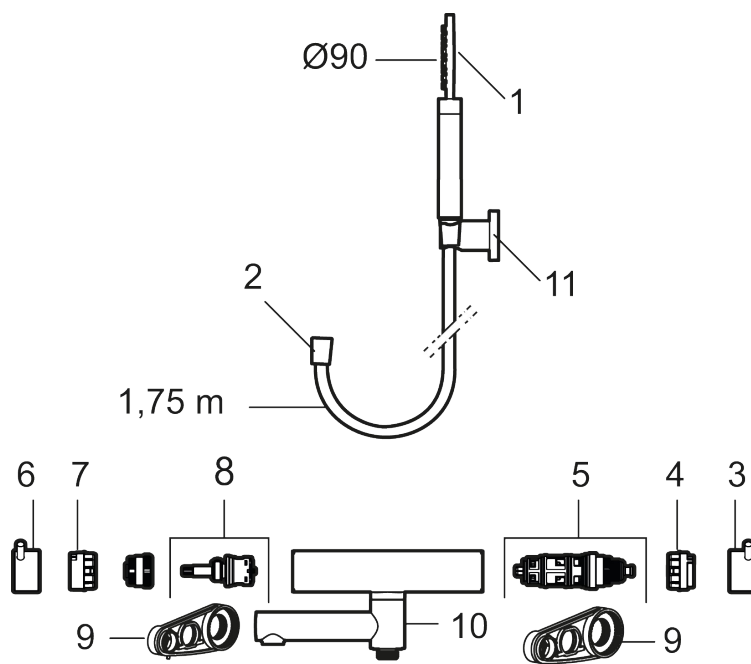

PRODUKTBESKRIVELSE

Termostatarmatur, MORA INXX II

I en slidstærk, matgrå overflader og håndbruserens store, runde dyse giver armaturet en æstetisk følelse, og samtidigt skaber den forudsætningerne for et afslappende bad. INXX II er serien, som giver mulighed for en vandoplevelse i verdensklasse i form af en ensartet temperatur, høj komfort og en fremragende beskyttelse mod skoldning. Armaturet er testet og godkendt ud fra det gældende bygningsreglement og er energieffektivt, hvilket indebærer, at det giver et lavere vand- og energiforbrug uden at gå på kompromis med komforten.

Om serien

INXX II er en elegant og tidløs serie i en palet af nøje udvalgte overflader. Kombinationen af høj kvalitet, stilfuldt design og vidunderlig komfort gør den til den ypperligste serie.

Artikel-nummer: 270100.44   VVS: 722751112

Reservedelsliste

NR.	ART.NO	VVS	BESKRIVELSE
1	209575		Håndbruser, krom
1	209575.12		Håndbruser, matsort
1	209575.22		Håndbruser, mathvit
1	209575.44		Håndbruser, matgrå
1	209575.60		Håndbruser, polert messing PVD
1	209575.62		Håndbruser, børstet messing PVD