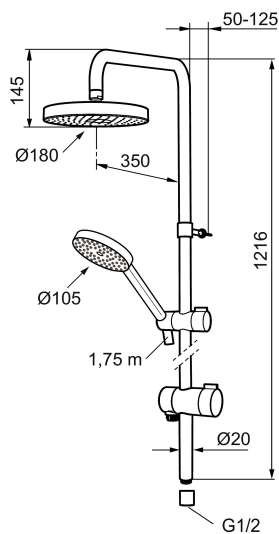

Unike funksjoner

MORA MMIX S6 shower system

Mora MMIX kombinerer en formfin og ergonomisk design med en energieffektiv innside. Designen preges av en kjæleent bølgegeometri og formidler en tidløs og sammenhengende stil i hele serien. Vårt unike miljøkonsept EcoSafe™ ligger til grunn for utviklingsarbeidet og bidrar til lavt energiforbruk og langsiktige miljøhensyn.

Art.no.: 130315 NRF-nummer: 4294155

Utførende: Krom

- Dusjomkaster med keramisk tetning
- Metallslange 1,75 m, PVC/BPA-fri innerslange
- Med antikalksystem "Easy Clean"
- Dusjrøret kan kappes ved behov
- Mora Eco hånddusj 9 l/min og takdusj 12 l/min