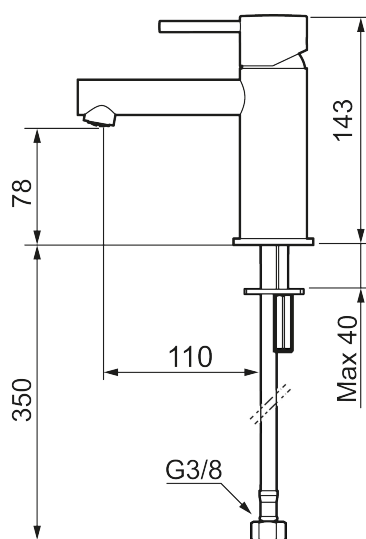

Unika egenskaper

Skyddsmodul 

INXX II sharp, small tvättställsblandare

INXX II tvättställsblandare finns i tre olika höjder där small är en låg blandare anpassad för mindre handfat. Med en kromad hållbar nyans och tvättställsblandarens raka karaktär med lång pip och lutande munstycke – gör INXX II sharp både snygg och bekväm att använda. Blandaren är testad och godkänd utifrån de byggregler som finns och är energieffektiv, vilket innebär att den ger en lägre vatten- och energiförbrukning utan att ge avkall på komforten. Bottenventil finns som tillbehör i samma nyans.

Om serien

INXX II är en elegant och tidlös serie i en palett av noga utvalda nyanser. Kombinationen av hög kvalitet, sober design och skön komfort gör den till den ultimata serien.

Art.nr: 273003.CA RSK: 8278258 Flöde 3 bar: 4,5 l/min
Utförande: Krom

- Keramisk tätning
- Omställbar flödesbegränsning och temperaturspär
- Flexibla anslutningsrör i metallomspunnen Soft PEX[®], lekande G3/8
- Hålmått Ø34-37 mm

PRODUKTBESKRIVNING

INXX II sharp, small
tvättställsblandare

NR.	ART.NR	RSK	BESKRIVNING
1	409701.62AE	8394081	Spak, komplett, borstad mässing PVD
2	409703.AE	8437060	Keramikinsats
3	409706.AE	8281571	Strålsamlare M16,5 utv., 5 l/min vid 2–6 bar
4	209518.AE	8346911	Fästdetaljer
5	409708.AE	8394122	Care-spak, komplett, krom
5	409708.12AE	8394123	Care-spak, komplett, mattsvart
5	409708.22AE	8394124	Care-spak, komplett, mattvit
5	409708.44AE	8394125	Care-spak, komplett, mattgrå
5	409708.60AE	8394126	Care-spak, komplett, polerad mässing PVD
5	409708.62AE	8394127	Care-spak, komplett, borstad mässing PVD