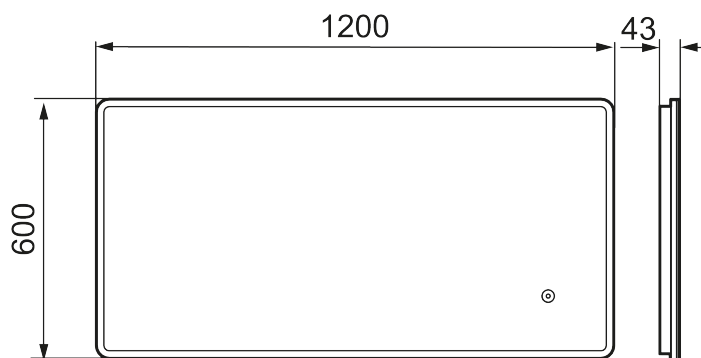

Unika egenskaper

MORA CARA I

CARA påminner om SOLO I, men har en vit akrylram och touch-funktion för att styra LED-belysningen. Belysningen på CARA har inställbar ljusstyrka och ton, så att du kan anpassa den till badrummets stämning.

Spegeln finns i både runda och fyrkantiga format, i flera storlekar.

Om serien

Slimmad design med dold LED-belysning i ramen och möjlighet att välja till Bluetooth-högtalare för att göra badrummet komplett.

Art.nr: 953113 RSK: 8879852

Utförande: 1200 x 600 mm

- Ram med belysning
- Energieffektiv LED-belysning
- Kopparfritt glas med säkerhetsfilm
- Imskydd
- Touch av/på
- Justerbar ljustemperatur 2700-6400 K
- IP 44-certifierad, CE-märkt
- Utbyggnadsmått från vägg: 43 mm