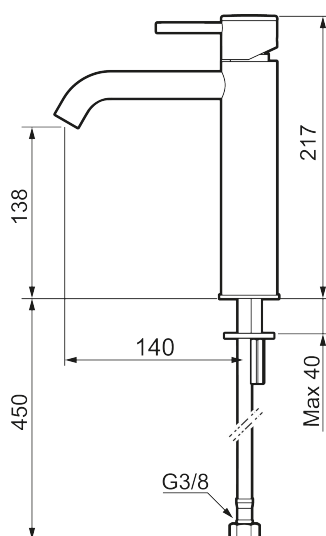

Unika egenskaper

Skyddsmodul 

INXX II soft, medium tvättställsblandare

INXX II tvättställsblandare finns i tre olika höjder där medium är en mellanhög blandare som passar till större handfat. Med den moderna hållbara nyansen polerad mässing och tvättställsblandarens stilrena form, höjer INXX II soft badrummets komfort och ger en känsla av kvalitet och elegans. Blandaren är testad och godkänd utifrån de byggregler som finns och är energieffektiv, vilket innebär att den ger en lägre vatten- och energiförbrukning utan att ge avkall på komforten. Bottenventil finns som tillbehör i samma nyans.

Om serien

INXX II är en elegant och tidlös serie i en palett av noga utvalda nyanser. Kombinationen av hög kvalitet, sober design och skön komfort gör den till den ultimata serien.

Art.nr: 273011.60CA RSK: 8278268 Flöde 3 bar: 4,5 l/min

Utförande: Polerad mässing PVD

- Keramisk tätning
- Omställbar flödesbegränsning och temperaturspär
- Flexibla anslutningsrör i metallomspunnen Soft PEX[®], lekande G3/8
- Hålmått Ø34-37 mm