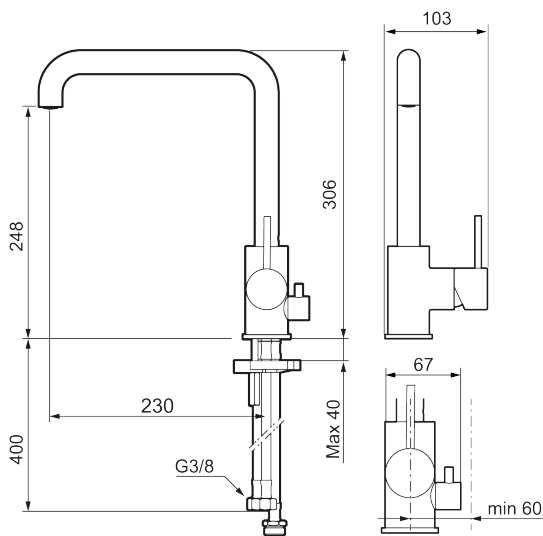

MORA INXX II sharp

Med den moderne holdbare nyansen polert messing og kjøkkenkranens sterke karakter tar INXX II sharp på en moderne og stilren måte en sentral plass på kjøkkenet. Blandebatteriet er testet og godkjent ut fra gjeldende byggeregler og det er energieffektivt, noe som innebærer at man får et lavere vann- og energiforbruk uten å gi avkall på komforten.

Om serien

INXX II er en elegant og tidløs serie i en palett av nøye utvalgte nyanser. Kombinasjonen av høy kvalitet, stilren design og herlig komfort gjør den til den ultimate serien.

Art.no.: 272071.60CA   NRF-nummer: 4290513   Flow 3 bar: 6,0 l/m
Utførende: Polert messing PVD

- Vannmengdebegrenser og temperatursperre
- Svingbar tut sperre 60°, 85°, 110° eller 360°
- Innebygget avstengning for maskin, innstilt på Kv. OBS! Ikke omstillbar til VV
- Fleksible Soft PEX®-rør med 3/8" mutter
- For hull i benk Ø34-37 mm